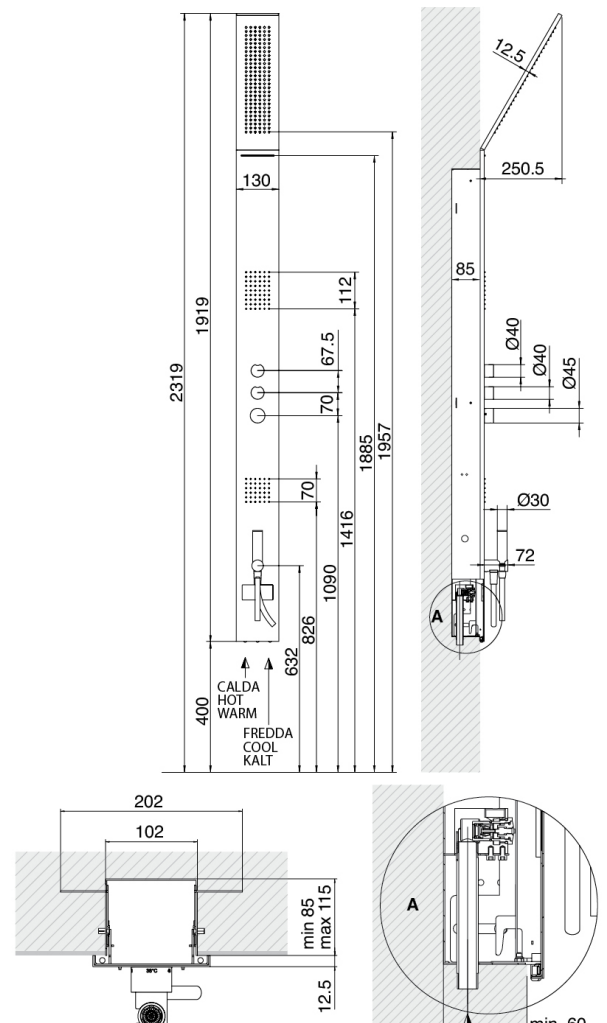

Obliqua - Colonna doccia multifunzione (con Flyfall ®) a incasso

Codice kit: 1500 CDS-040

Colonna doccia multifunzione (con Flyfall ®) a incasso termostatica con soffione inclinato – 4 uscite

Componenti

Colonna attrezzata

Cod: 15000611A00

Colonna doccia intera con soffione inclinato -
Termostatica - Versione Incasso

Parte grezza

Cod: 1500B608A00

SCATOLA INCASSO COLONNA DOCCIA INTERA

Finiture disponibili:

finiture speciali su richiesta salvo quantitativi minimi di ordine garantiti