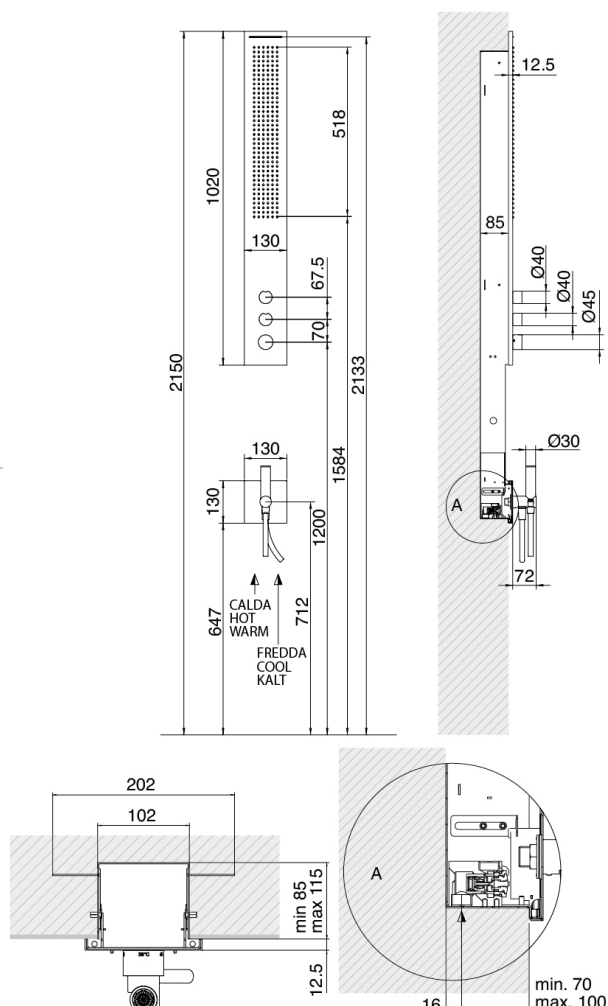

Obliqua - Colonna doccia multifunzione (con Flyfall ®) a incasso

Codice kit: 1500 CDI-060

Colonna doccia multifunzione (con Flyfall ®) a incasso termostatica con soffione piano – 4 uscite

Componenti

Colonna attrezzata

Cod: 15000613A00

Colonna doccia in due pezzi con soffione piano -
Termostatica - Versione Incasso

Parte grezza

Cod: 1500B610A00

SCATOLA INCASSO COLONNA DOCCIA IN DUE
PEZZI

Finiture disponibili:

finiture speciali su richiesta salvo quantitativi minimi di ordine garantiti