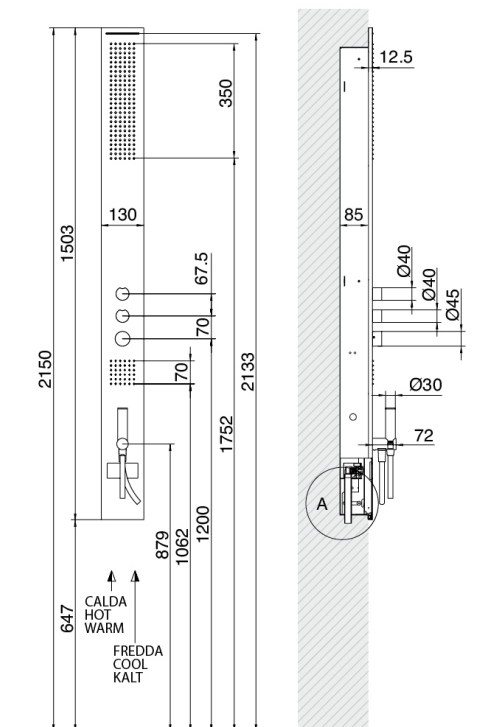

### Colonna attrezzata

Cod: 15000612A00

Colonna doccia intera con soffione piano -

Termostatica - Versione Incasso

## Parte grezza

---

Cod: 1500B608A00

SCATOLA INCASSO COLONNA DOCCIA INTERA