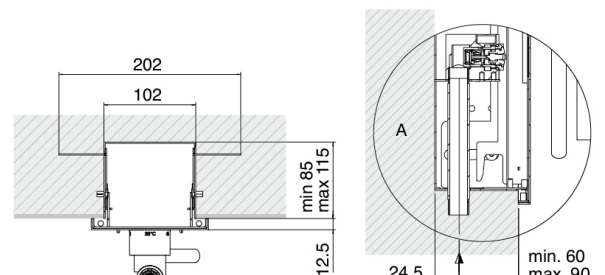

## Parte grezza

---

Cod: 1500B608A00

SCATOLA INCASSO COLONNA DOCCIA INTERA