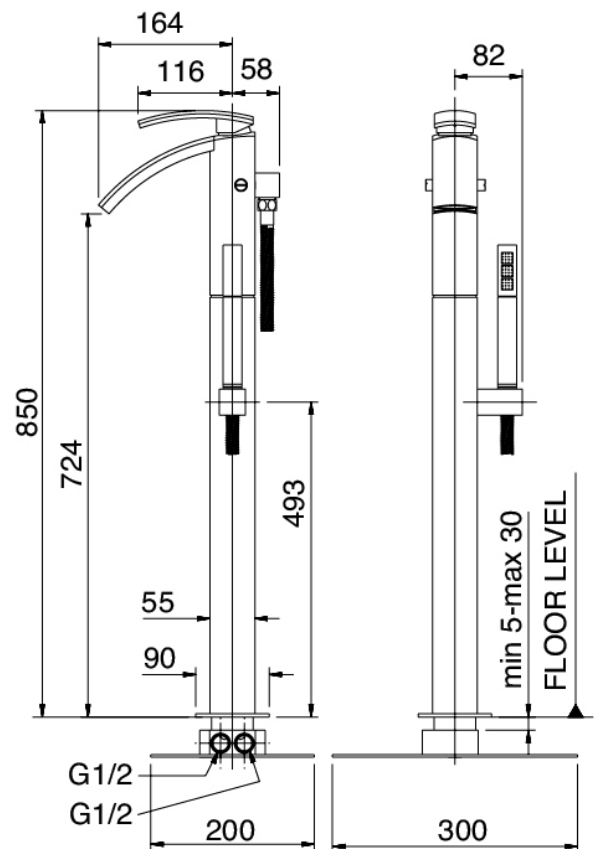

Modern - Gruppo vasca da terra

Codice kit: 3901 EVT-050

Gruppo vasca da terra miscelatore – 2 uscite

Componenti

Gruppo miscelatore con getto erogatore

Cod: 3901V110A00

Miscelatore vasca da terra con doccetta