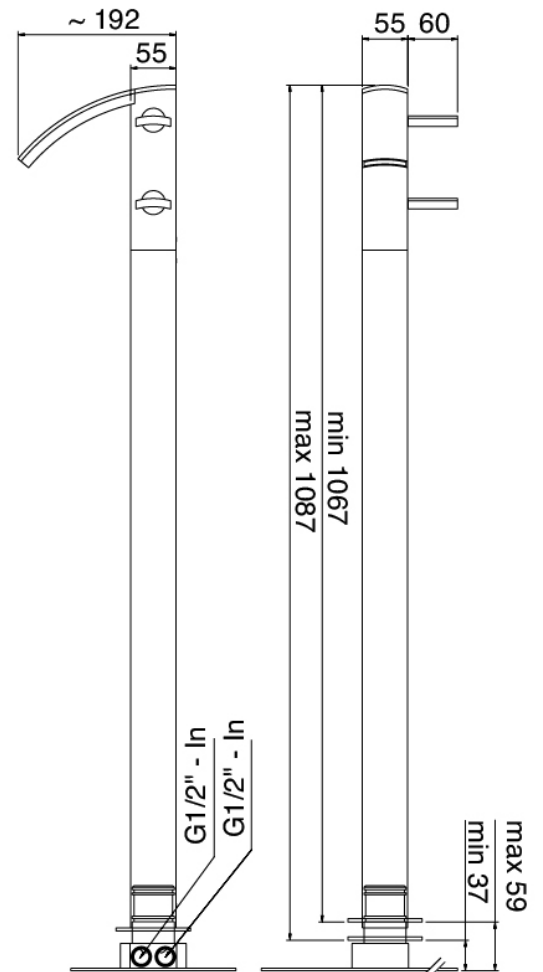

Modern - Miscelatore lavabo a colonna da terra

Codice kit: 3900 BLT-030

Miscelatore lavabo a colonna da terra con scarico

Componenti

Miscelatore monocomando

Cod: 3900T100A00

Lavabo colonna da terra

Tappo di scarico a pressione

Cod: 3900K302A00

Scarico automatico a pressione - tappo quadro

Finiture disponibili:

finiture speciali su richiesta salvo quantitativi minimi di ordine garantiti

cromo

CRCR