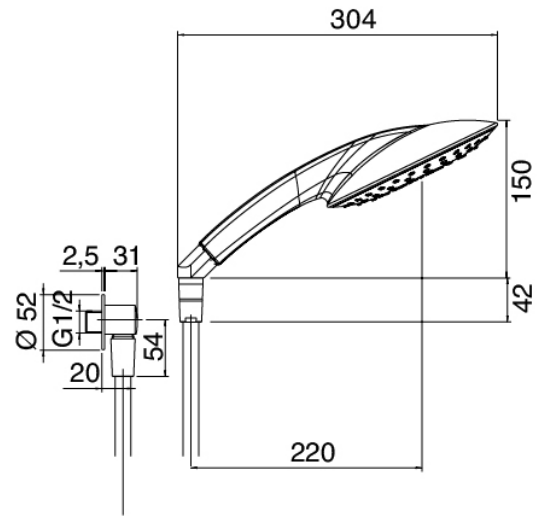

Modern - Asta saliscendi con doccetta

Codice kit: 3900 ADI-080

Asta saliscendi con doccetta e miscelatore a incasso – 1 uscita

Componenti

Asta saliscendi

Cod: 3900A417A00

Asta saliscendi

Doccetta

Cod: 3900E417A00

Doccetta anticalcare

Miscelatore monocomando

Cod: 3901B402A00

Miscelatore ad incasso - parti esterne

Parte grezza

Cod: 2900A402A00

Miscelatore doccia ad incasso - parti grezze