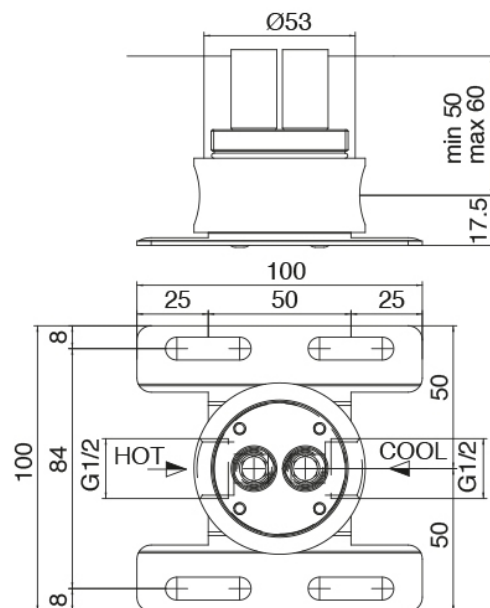

Modern - Gruppo vasca da terra

Codice kit: 6907 EVT-120

Gruppo vasca da terra con doccetta due miscelatori

Componenti

Gruppo vasca da terra

Cod: 6907V111A00

Miscelatore vasca da terra con doccetta

Parte grezza

Cod: 3300B100A00

Getto lavabo a colonna - parti grezze

Finiture disponibili:

finiture speciali su richiesta salvo quantitativi minimi di ordine garantiti

cromo

CRCR

acciaio spazzolato

NFNF