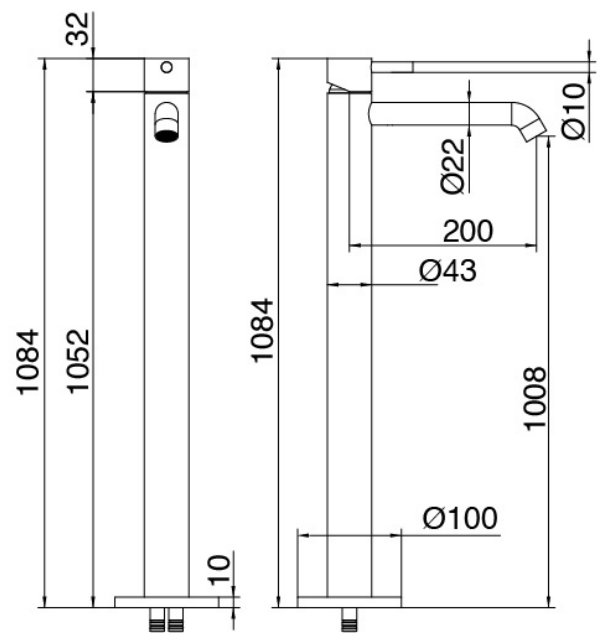

### Parte grezza (B100)

Cod: 3300B100A00

Getto lavabo a colonna - parti grezze