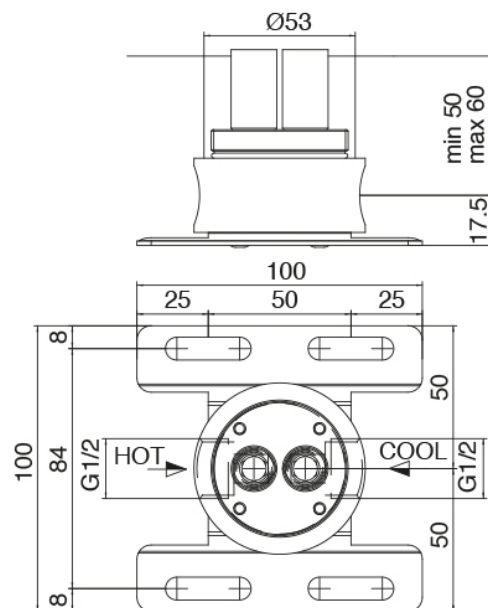

### Parte grezza (B100)

Cod: 3300B100A00

Getto lavabo a colonna - parti grezze