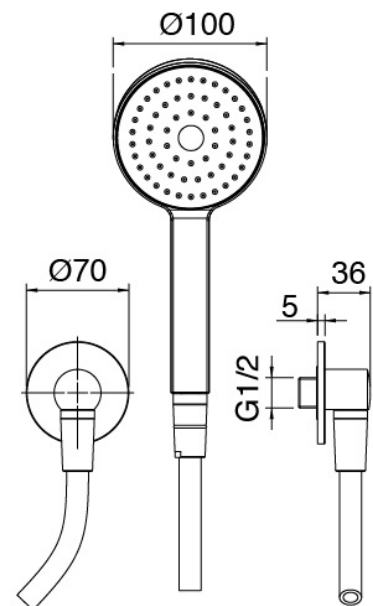

Modern - Asta saliscendi con doccetta

Codice kit: 6907 ADI-140

Asta saliscendi con doccetta e miscelatore a incasso – 1 uscita

Componenti

Asta saliscendi

Cod: 6901A414A01

Asta saliscendi per doccetta

Doccetta

Cod: 3600S417A00

Doccetta anticalcare D. 100 mm

Gruppo miscelatore

Cod: 6907B402AX0

Monocomando doccia incasso - p.esterne

Parte grezza

Cod: 2900A402A00

Miscelatore doccia ad incasso - parti grezze