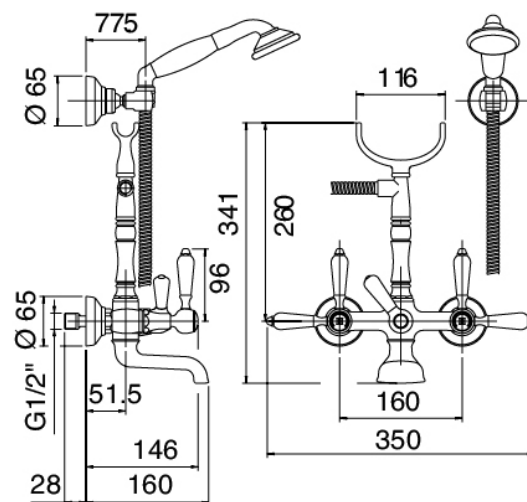

Classic - Gruppo vasca esterno

Codice kit: 5502 GVP-060

Gruppo vasca esterno tradizionale a parete – 2 uscite

Componenti

Gruppo rubinetti con getto erogatore

Cod: 55020401A00

Gruppo vasca esterno con attacco per doccetta a parete