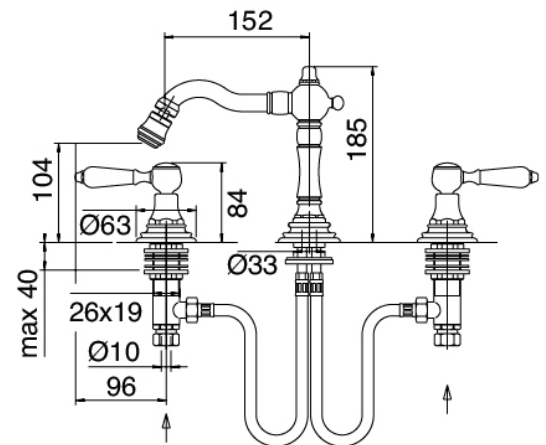

Classic - Rubinetteria tradizionale bidet

Codice kit: 5502 BBX-040

Rubinetteria tradizionale bidet 3 fori collo girevole con scarico

Componenti

Batteria di rubinetti

Cod: 55020203A00

Batteria bidet 3 fori

Finiture disponibili: