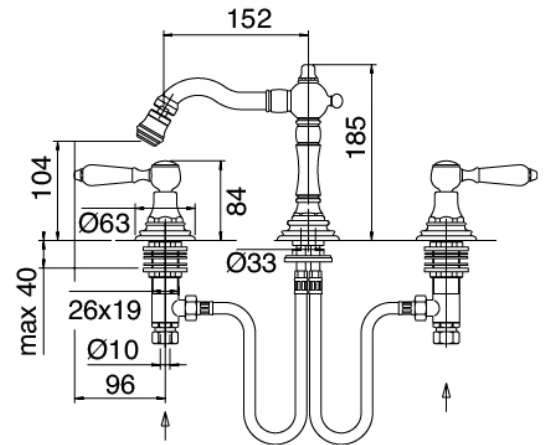

Classic - Rubinetteria tradizionale bidet

Codice kit: 5502 BBX-040

Rubinetteria tradizionale bidet 3 fori collo girevole con scarico

Componenti

Batteria di rubinetti

Cod: 55020203A00

Batteria bidet 3 fori

Finiture disponibili: