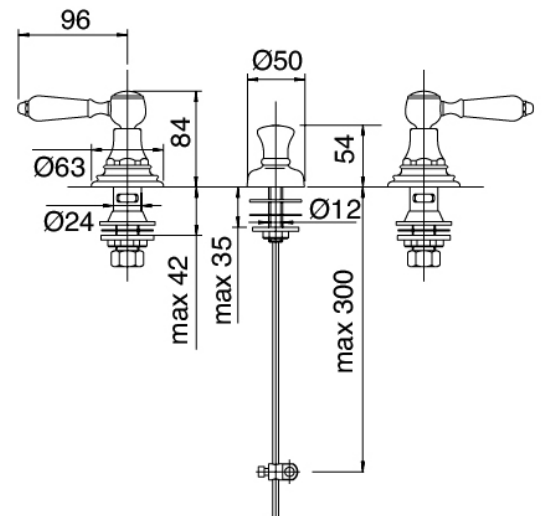

## Classic - Rubinetteria tradizionale bidet

Codice kit: 5502 BBX-030

Rubinetteria tradizionale bidet getto da sanitario con scarico

### Batteria di rubinetti

Cod: 55020201A00

Batteria bidet 3 fori

ottone lucido

OLOL

10CA1216010

CRLU