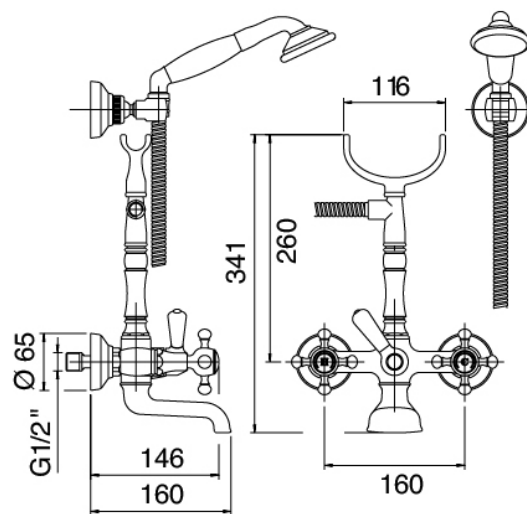

## Classic - Gruppo vasca esterno

Codice kit: 5501 GVP-060

Gruppo vasca esterno tradizionale a parete – 2 uscite

## Componenti

### Gruppo rubinetti con getto erogatore

Cod: 55010401A00

Gruppo vasca esterno con attacco per doccetta a parete