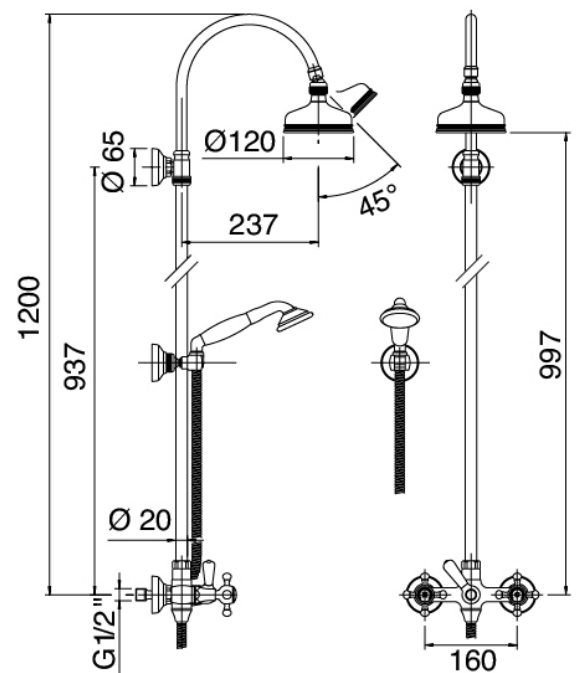

Classic - Gruppo doccia esterno

Codice kit: 5501 SDP-100

Gruppo doccia esterno tradizionale con palo – 2 uscite

Componenti

Gruppo rubinetti con getto erogatore

Cod: 5501N610A00

Gruppo doccia esterno con flessibile e doccetta

Soffione

Cod: 2900SO01A00

Soffione doccia

Finiture disponibili:

finiture speciali su richiesta salvo quantitativi minimi di ordine garantiti

cromo

CRCR

brunito