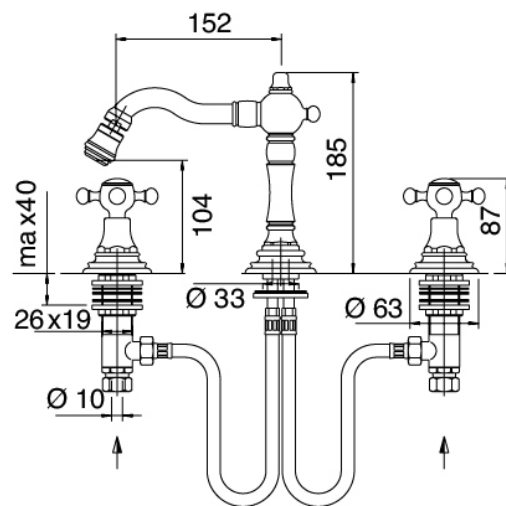

Classic - Rubinetteria tradizionale bidet

Codice kit: 5501 BBX-040

Rubinetteria tradizionale bidet 3 fori collo girevole con scarico

Componenti

Batteria di rubinetti

Cod: 55010203A00

Batteria bidet 3 fori

Finiture disponibili: