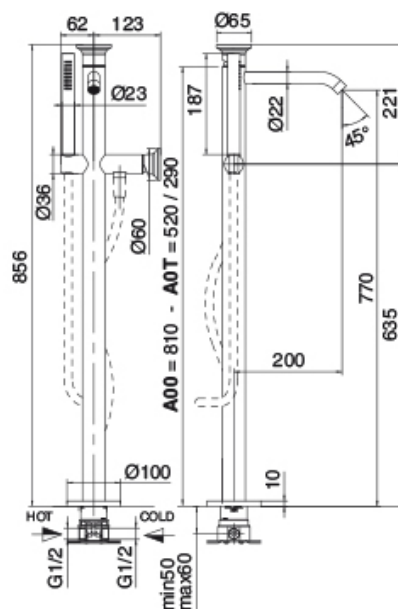

Modern - Gruppo vasca da terra

Codice kit: 2702 EVT-050

Gruppo vasca da terra con doccetta due miscelatori

Componenti

Parte grezza (B100)

Cod: 3300B100A00

Getto lavabo a colonna - parti grezze

Colonna vasca da terra

Cod: 2702W110A00

Colonna vasca da terra con doccetta - Due miscelatori - Senza flessibile - Parti esterne

Flessibile

Cod: 3300N504A01

Flessibile per doccia in PVC Nero

Disco manetta

Cod: 2700PA01A00

Disco per manetta lavabobidet da piano

Disco manetta PA02

Cod: 2700PA02A00

Disco per manetta incassi

Finiture disponibili:

finiture speciali su richiesta salvo quantitativi minimi di ordine garantiti

acciaio spazzolato

ASAS

antracite