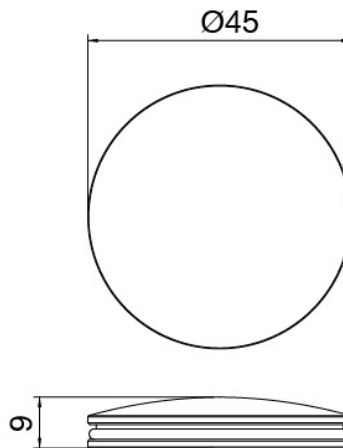

Modern - Gruppo vasca da terra

Codice kit: 2702 EVT-050

Gruppo vasca da terra con doccetta due miscelatori

Componenti

Parte grezza (B100)

Cod: 3300B100A00

Getto lavabo a colonna - parti grezze

Colonna vasca da terra

Cod: 2702W110A00

Colonna vasca da terra con doccetta - Due miscelatori - Senza flessibile - Parti esterne

Flessibile

Cod: 3300N504A01

Flessibile per doccia in PVC Nero

Disco manetta

Cod: 2700PA01A00

Disco per manetta lavabobidet da piano