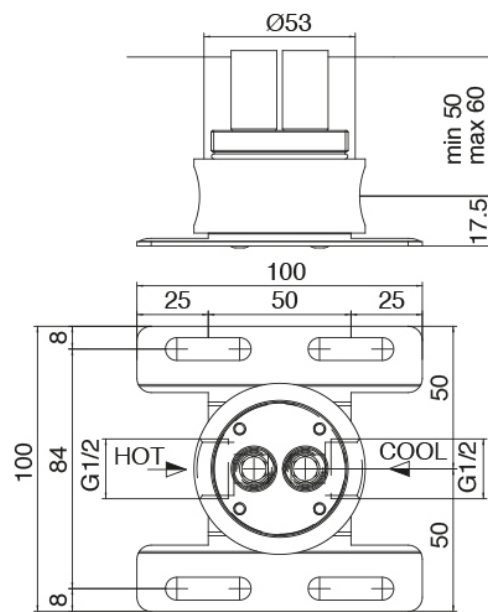

Modern - Gruppo vasca da terra

Codice kit: 2702 EVT-050

Gruppo vasca da terra con doccetta due miscelatori

Componenti

Parte grezza (B100)

Cod: 3300B100A00

Getto lavabo a colonna - parti grezze

Colonna vasca da terra

Cod: 2702W110A00

Colonna vasca da terra con doccetta - Due miscelatori - Senza flessibile - Parti esterne

Flessibile

Cod: 3300N504A01

Flessibile per doccia in PVC Nero

Disco manetta

Cod: 2700PA01A00

Disco per manetta lavabobidet da piano

Disco manetta PA02

Cod: 2700PA02A00

Disco per manetta incassi

Finiture disponibili:

finiture speciali su richiesta salvo quantitativi minimi di ordine garantiti

acciaio spazzolato

ASAS

antracite