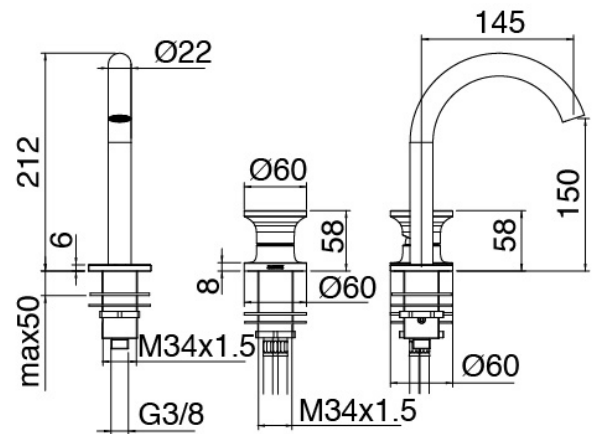

## Modern - Miscelatore lavabo da piano

Codice kit: 2700 MLX-040

Miscelatore lavabo da piano con bocca girevole

### Miscelatore monocomando

Cod: 27001108A02

Miscelatore lavabo da piano con bocca girevole - 145  
x H150mm

### Disco manetta

---

Cod: 2700PA01A00

Disco per manetta lavabobidet da piano