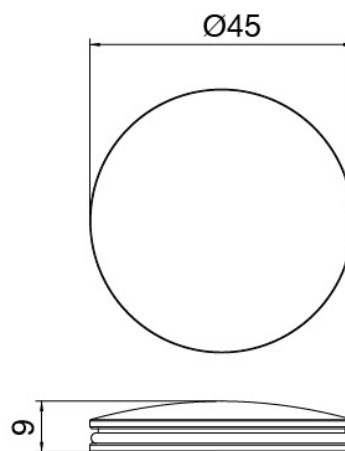

### Miscelatore monocomando

Cod: 27001108A02

Miscelatore lavabo da piano con bocca girevole - 145  
x H150mm

### Disco manetta

---

Cod: 2700PA01A00

Disco per manetta lavabobidet da piano