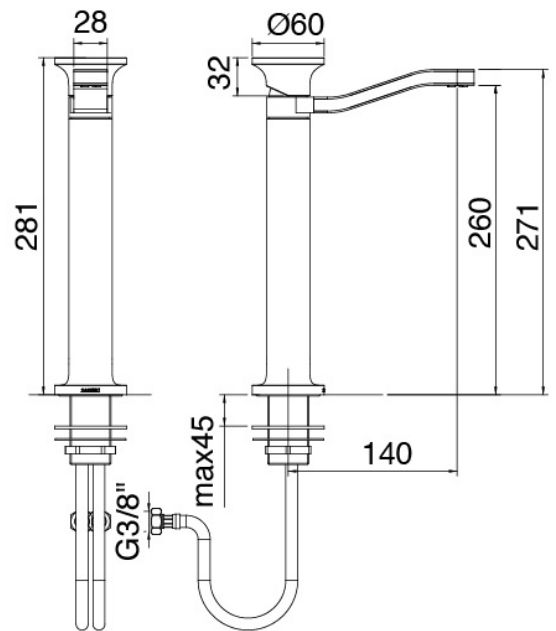

Modern - Miscelatore lavabo

Codice kit: 2700 MLX-030

Miscelatore lavabo senza scarico

Componenti

Miscelatore monocomando

Cod: 27001099A00

Miscelatore lavabo con bocca girevole senza scarico -
140xh260mm

Disco manetta

Cod: 2700PA01A00

Disco per manetta lavabobidet da piano

Finiture disponibili:

finiture speciali su richiesta salvo quantitativi minimi di ordine garantiti

acciaio spazzolato

ASAS

antracite

APAP