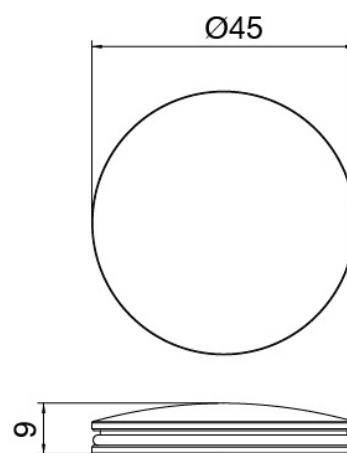

Modern - Miscelatore lavabo

Codice kit: 2700 MLX-030

Miscelatore lavabo senza scarico

Componenti

Miscelatore monocomando

Cod: 27001099A00

Miscelatore lavabo con bocca girevole senza scarico -
140xh260mm

Disco manetta

Cod: 2700PA01A00

Disco per manetta lavabobidet da piano

Finiture disponibili:

finiture speciali su richiesta salvo quantitativi minimi di ordine garantiti

acciaio spazzolato

ASAS

antracite

APAP