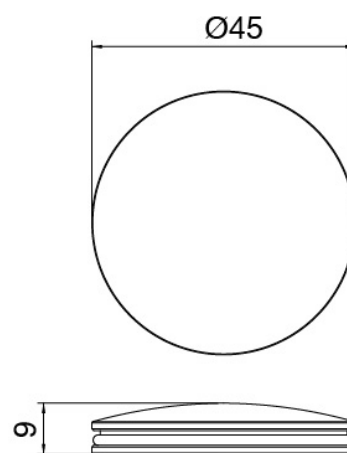

Modern - Rubinetteria lavabo tradizionale

Codice kit: 2701 BLX-020

Rubinetteria lavabo tradizionale 3 fori collo girevole senza scarico

Componenti

Batteria di rubinetti

Cod: 27010102A00

Batteria lavabo da piano con collo girevole - 145 x h150mm

Disco manetta

Cod: 2700PA01A00

Disco per manetta lavabobidet da piano

Finiture disponibili:

finiture speciali su richiesta salvo quantitativi minimi di ordine garantiti

acciaio spazzolato

ASAS

antracite