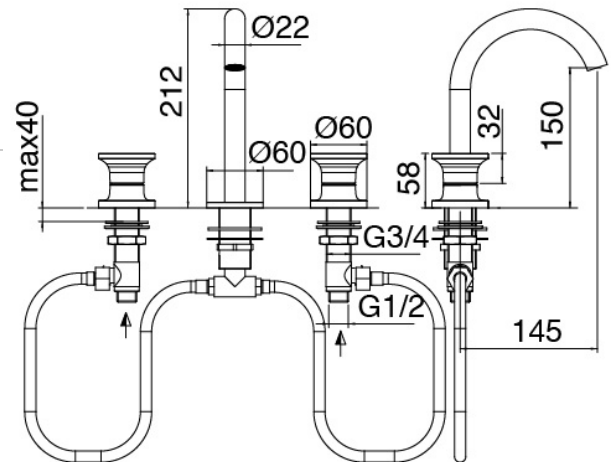

Modern - Rubinetteria lavabo tradizionale

Codice kit: 2701 BLX-020

Rubinetteria lavabo tradizionale 3 fori collo girevole senza scarico

Componenti

Batteria di rubinetti

Cod: 27010102A00

Batteria lavabo da piano con collo girevole - 145 x h150mm

Disco manetta

Cod: 2700PA01A00

Disco per manetta lavabobidet da piano

Finiture disponibili:

finiture speciali su richiesta salvo quantitativi minimi di ordine garantiti

acciaio spazzolato

ASAS

antracite