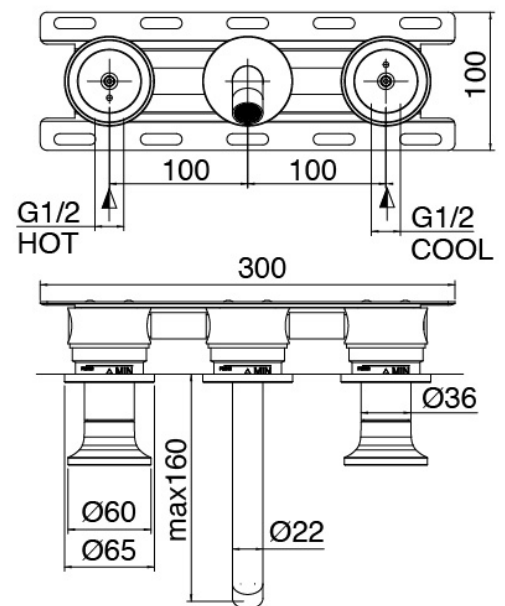

Modern - Rubinetteria lavabo da incasso tradizionale

Codice kit: 2701 BLI-050

Rubinetteria lavabo da incasso tradizionale senza scarico – Comandi a Sx

Componenti

Parte grezza

Cod: 3301B114A0S

Batteria lavabo a incasso - Parti grezze - Comandi a sinistra

Batteria di rubinetti

Cod: 2701A114A00

Batteria lavabo a incasso - Parti esterne - Getto 160 mm

Disco manetta

Cod: 2700PA01A00

Disco per manetta lavabobidet da piano

Finiture disponibili:

finiture speciali su richiesta salvo quantitativi minimi di ordine garantiti