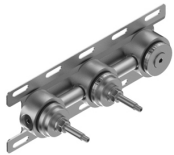

Modern - Rubinetteria lavabo da incasso tradizionale

Codice kit: 2701 BLI-050

Rubinetteria lavabo da incasso tradizionale senza scarico – Comandi a Sx

Componenti

Parte grezza

Cod: 3301B114A0S

Batteria lavabo a incasso - Parti grezze - Comandi a sinistra

Batteria di rubinetti

Cod: 2701A114A00

Batteria lavabo a incasso - Parti esterne - Getto 160 mm

Disco manetta

Cod: 2700PA01A00

Disco per manetta lavabobidet da piano

Finiture disponibili:

finiture speciali su richiesta salvo quantitativi minimi di ordine garantiti