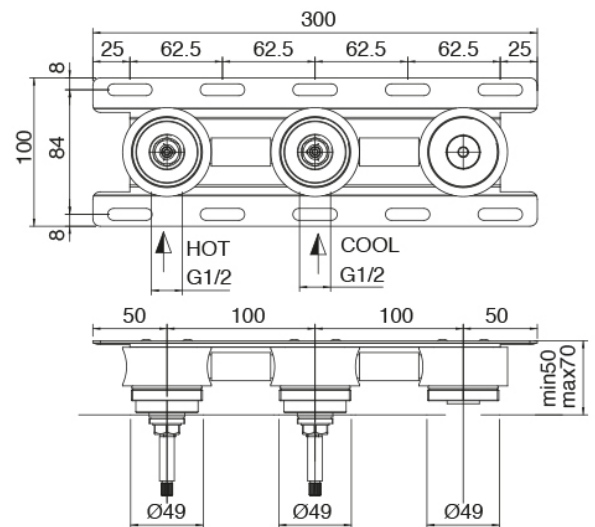

Modern - Rubinetteria lavabo da incasso tradizionale

Codice kit: 2701 BLI-050

Rubinetteria lavabo da incasso tradizionale senza scarico – Comandi a Sx

Componenti

Parte grezza

Cod: 3301B114A0S

Batteria lavabo a incasso - Parti grezze - Comandi a sinistra

Batteria di rubinetti

Cod: 2701A114A00

Batteria lavabo a incasso - Parti esterne - Getto 160 mm

Disco manetta

Cod: 2700PA01A00

Disco per manetta lavabobidet da piano

Finiture disponibili:

finiture speciali su richiesta salvo quantitativi minimi di ordine garantiti