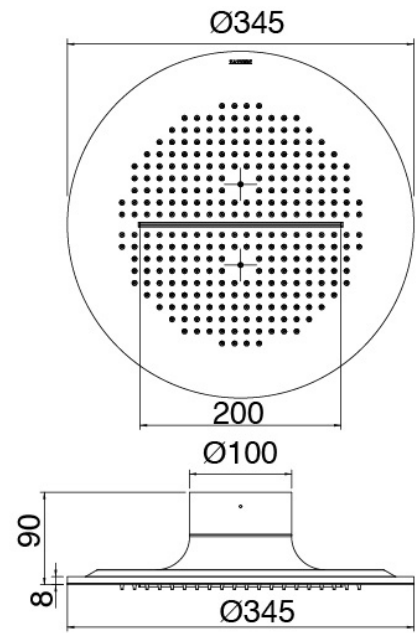

Modern - Gruppo doccia incasso

Codice kit: 2700 UDI-140

Gruppo doccia incasso termostatico con soffione pioggia, cascata, nebulizzatori e doccia

Componenti

Kit installazione

Cod: 2700SOK1A00

Kit staffa installazione su telaio cartongesso

Soffione tondo

Cod: 2700SO02A00

Soffione JK21 d. 345mm con pioggia, nebulizzatori, cascata - h90mm

Doccetta stand alone

Cod: 2700Q419A00

Set doccia con doccetta JK21 diam. 120mm - completo di presa acqua a muro e supporto

Parte grezza

Cod: 33000804A00

Gruppo termostatico da incasso CONFORT a 4 uscite
(3 rubinetti) - Parti grezze

Disco manetta

Cod: 2700PA02A00

Disco per manetta incassi

Rubinetto di linea

Cod: 2700Y407AA0

Rubinetto di linea - parti esterne - Q.tà 3

Comando termostatico

Cod: 2700T550AA0

Comando termostatico da incasso - parti esterne

Finiture disponibili:

finiture speciali su richiesta salvo quantitativi minimi di ordine garantiti