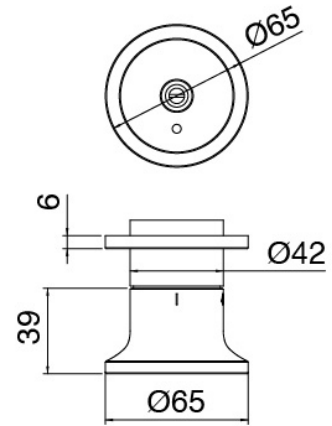

Parte grezza

Cod: 33000804A00

Gruppo termostatico da incasso CONFORT a 4 uscite
(3 rubinetti) - Parti grezze

Disco manetta

Cod: 2700PA02A00

Disco per manetta incassi

Rubinetto di linea

Cod: 2700Y407AA0

Rubinetto di linea - parti esterne - Q.tà 3

Comando termostatico

Cod: 2700T550AA0

Comando termostatico da incasso - parti esterne

Finiture disponibili:

finiture speciali su richiesta salvo quantitativi minimi di ordine garantiti