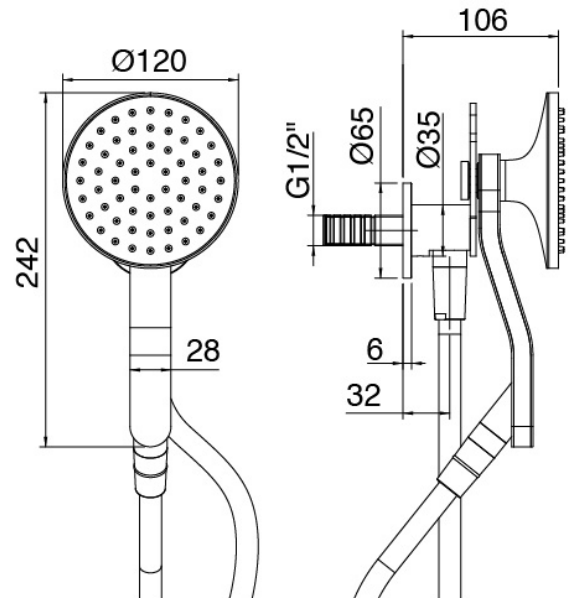

Modern - Gruppo doccia incasso

Codice kit: 2700 UDI-140

Gruppo doccia incasso termostatico con soffione pioggia, cascata, nebulizzatori e doccia

Componenti

Kit installazione

Cod: 2700SOK1A00

Kit staffa installazione su telaio cartongesso

Soffione tondo

Cod: 2700SO02A00

Soffione JK21 d. 345mm con pioggia, nebulizzatori, cascata - h90mm

Doccetta stand alone

Cod: 2700Q419A00

Set doccia con doccetta JK21 diam. 120mm - completo di presa acqua a muro e supporto

Parte grezza

Cod: 33000804A00

Gruppo termostatico da incasso CONFORT a 4 uscite
(3 rubinetti) - Parti grezze

Disco manetta

Cod: 2700PA02A00

Disco per manetta incassi

Rubinetto di linea

Cod: 2700Y407AA0

Rubinetto di linea - parti esterne - Q.tà 3

Comando termostatico

Cod: 2700T550AA0

Comando termostatico da incasso - parti esterne

Finiture disponibili:

finiture speciali su richiesta salvo quantitativi minimi di ordine garantiti