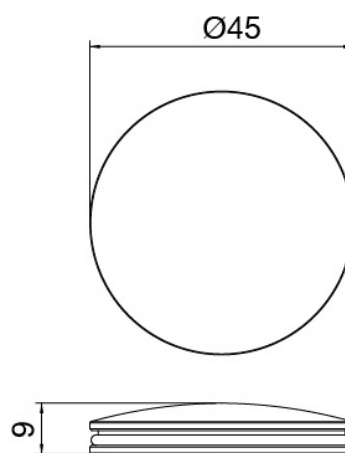

Modern - Rubinetteria tradizionale bidet

Codice kit: 2701 BBX-070

Rubinetteria tradizionale bidet 3 fori collo girevole senza scarico

Componenti

Batteria di rubinetti

Cod: 27010204A00

Batteria bidet collo girevole - 145 x h100mm

Disco manetta

Cod: 2700PA01A00

Disco per manetta lavabobidet da piano

Finiture disponibili:

finiture speciali su richiesta salvo quantitativi minimi di ordine garantiti

acciaio spazzolato

ASAS