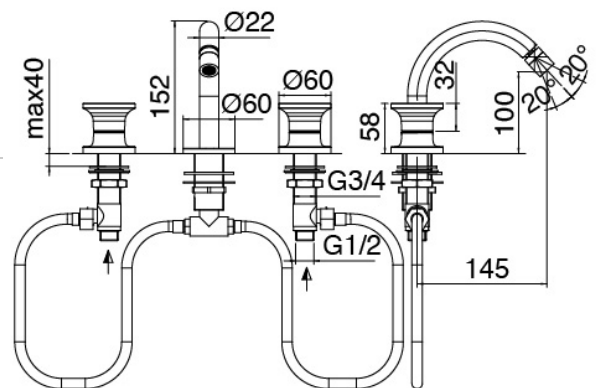

Modern - Rubinetteria tradizionale bidet

Codice kit: 2701 BBX-070

Rubinetteria tradizionale bidet 3 fori collo girevole senza scarico

Componenti

Batteria di rubinetti

Cod: 27010204A00

Batteria bidet collo girevole - 145 x h100mm

Disco manetta

Cod: 2700PA01A00

Disco per manetta lavabobidet da piano

Finiture disponibili:

finiture speciali su richiesta salvo quantitativi minimi di ordine garantiti

acciaio spazzolato

ASAS