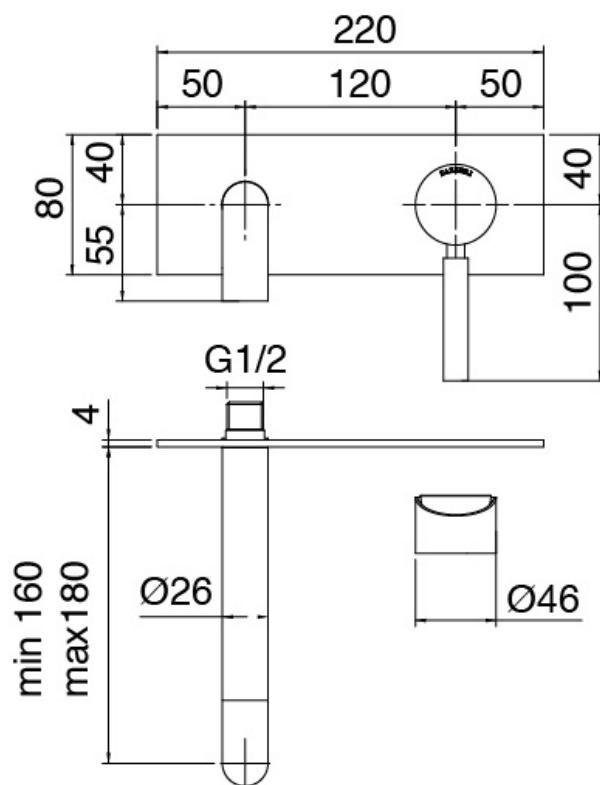

### Miscelatore monocomando

Cod: 4707A113A00

Lavabo da incasso - p.esterne con piastra - getto  
180mm

### Parte grezza

Cod: 2900B113A00

Miscelatore lavabo ad incasso - parti grezze