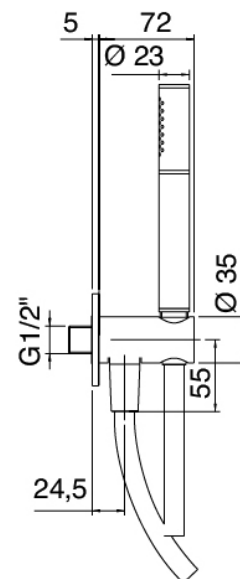

Modern - Braccio doccia con soffione, doccetta

Codice kit: 4707 SDI-160

Braccio doccia con soffione, doccetta e miscelatore a incasso – 2 uscite

Componenti

Braccio a parete

Cod: 4700BR01A00

Braccio doccia - Da-Da

Soffione

Cod: 4700SO03A00

Soffione doccia D.200 mm

Doccetta stand alone

Cod: 31000413A00

Set doccetta con presa acqua e borchia tonda

Gruppo miscelatore

Cod: 4707B401A00

Miscelatore doccia da incasso con deviatore -
p.esterne

Parte grezza

Cod: 2900A401A00

Miscelatore doccia ad incasso con deviatore - parti
grezze

Finiture disponibili:

finiture speciali su richiesta salvo quantitativi minimi di ordine garantiti