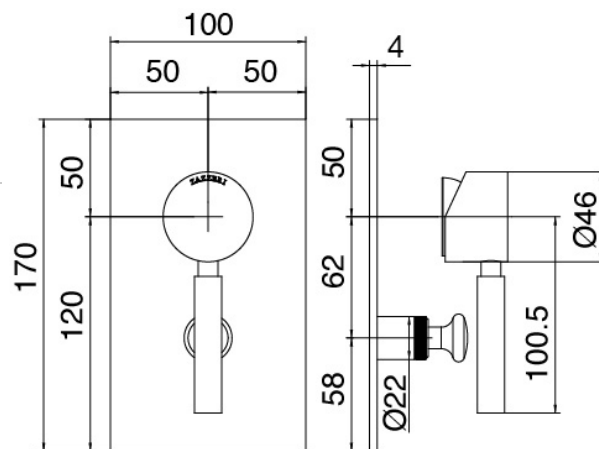

Modern - Braccio doccia con soffione, doccetta

Codice kit: 4707 SDI-160

Braccio doccia con soffione, doccetta e miscelatore a incasso – 2 uscite

Componenti

Braccio a parete

Cod: 4700BR01A00

Braccio doccia - Da-Da

Soffione

Cod: 4700SO03A00

Soffione doccia D.200 mm

Doccetta stand alone

Cod: 31000413A00

Set doccetta con presa acqua e borchia tonda

Gruppo miscelatore

Cod: 4707B401A00

Miscelatore doccia da incasso con deviatore -
p.esterne

Parte grezza

Cod: 2900A401A00

Miscelatore doccia ad incasso con deviatore - parti
grezze

Finiture disponibili:

finiture speciali su richiesta salvo quantitativi minimi di ordine garantiti