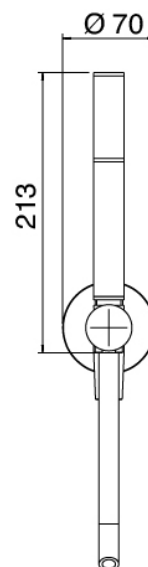

Modern - Braccio doccia con soffione, doccetta

Codice kit: 4707 SDI-160

Braccio doccia con soffione, doccetta e miscelatore a incasso – 2 uscite

Componenti

Braccio a parete

Cod: 4700BR01A00

Braccio doccia - Da-Da

Soffione

Cod: 4700SO03A00

Soffione doccia D.200 mm

Doccetta stand alone

Cod: 31000413A00

Set doccetta con presa acqua e borchia tonda

Gruppo miscelatore

Cod: 4707B401A00

Miscelatore doccia da incasso con deviatore -
p.esterne

Parte grezza

Cod: 2900A401A00

Miscelatore doccia ad incasso con deviatore - parti
grezze

Finiture disponibili:

finiture speciali su richiesta salvo quantitativi minimi di ordine garantiti