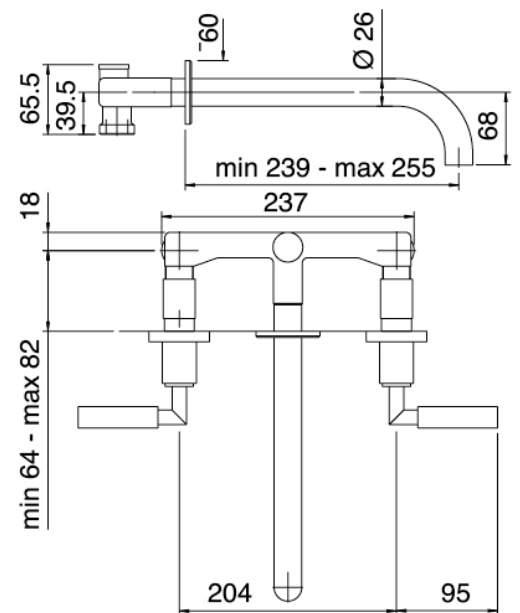

Modern - Rubinetteria lavabo da incasso tradizionale

Codice kit: 4702 BLI-040

Rubinetteria lavabo da incasso tradizionale con scarico

Componenti

Batteria di rubinetti

Cod: 4702A114A00

Batteria lavabo a incasso - parti esterne

Parte grezza

Cod: 4702B113A00

Batteria lavabo a incasso - parti grezze

Tappo di scarico a pressione

Cod: 2900K302A00

Scarico con comando a pressione

Finiture disponibili:

finiture speciali su richiesta salvo quantitativi minimi di ordine garantiti