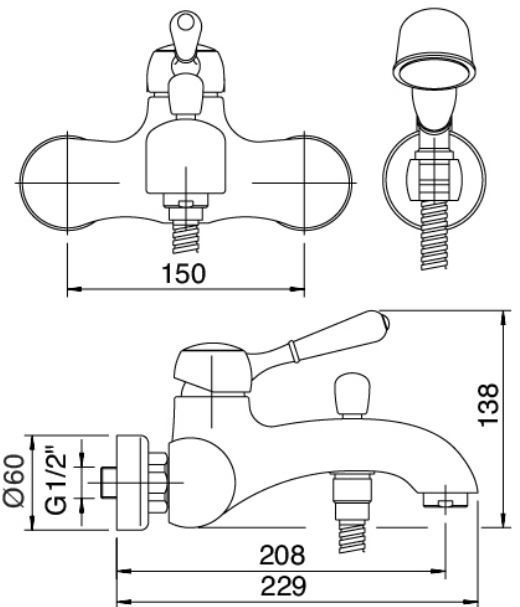

Classic - Gruppo vasca esterno

Codice kit: 5102 EVP-040

Gruppo vasca esterno miscelatore a parete – 2 uscite

Componenti

Gruppo miscelatore con getto erogatore

Cod: 51021400A00

Miscelatore vasca completo

Finiture disponibili: