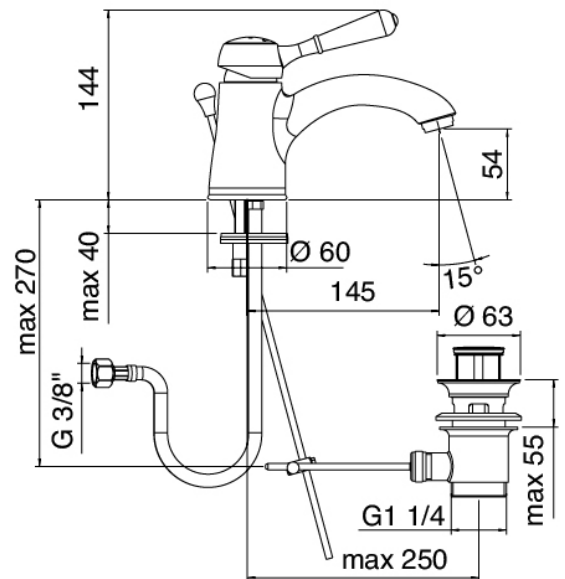

## Classic - Miscelatore lavabo

Codice kit: 5102 MLX-010

Miscelatore lavabo con scarico

### Miscelatore monocomando

Cod: 51021100A00

Miscelatore lavabo