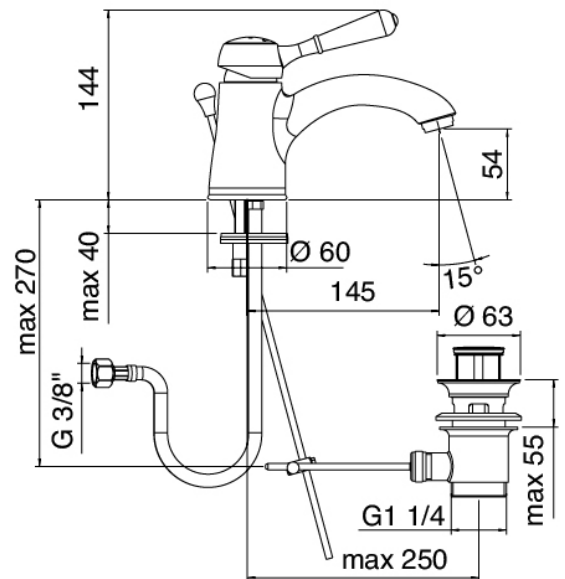

Classic - Miscelatore lavabo

Codice kit: 5102 MLX-010

Miscelatore lavabo con scarico

Componenti

Miscelatore monocomando

Cod: 51021100A00

Miscelatore lavabo

Finiture disponibili: