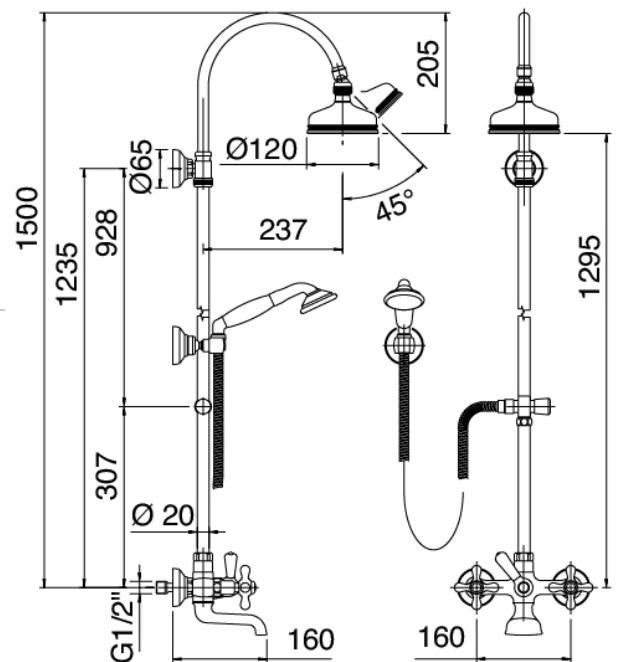

Classic - Gruppo doccia/vasca esterno

Codice kit: 2002 WDP-130

Gruppo doccia/vasca esterno tradizionale con palo – 3 uscite

Componenti

Gruppo rubinetti con getto erogatore

Cod: 20020619A00

Gruppo esterno vasca e doccia

Soffione

Cod: 2900SO01A00

Soffione doccia

Finiture disponibili:

finiture speciali su richiesta salvo quantitativi minimi di ordine garantiti

cromo

CRCR

brunito