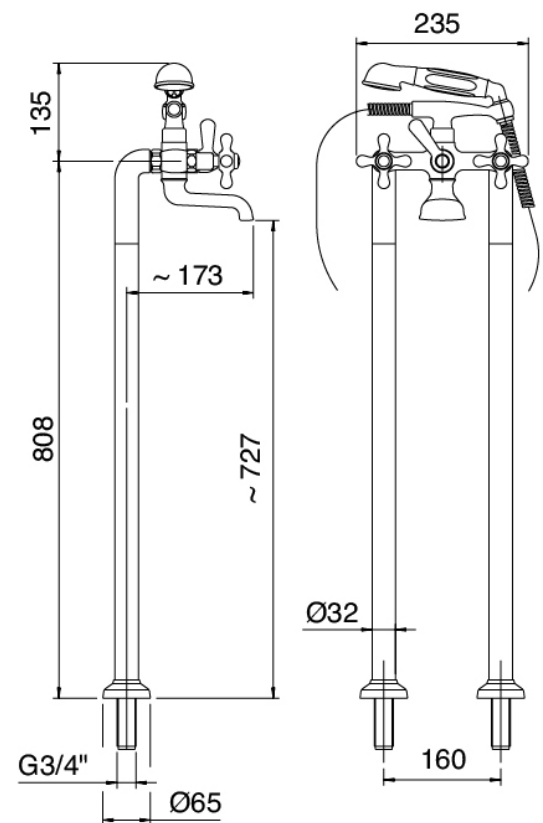

Classic - Gruppo vasca da terra

Codice kit: 2002 GVE-110

Gruppo vasca da terra tradizionale su tubi – 2 uscite

Componenti

Gruppo rubinetti con getto erogatore

Cod: 20020450A00

Gruppo vasca esterno su tubi

Finiture disponibili: