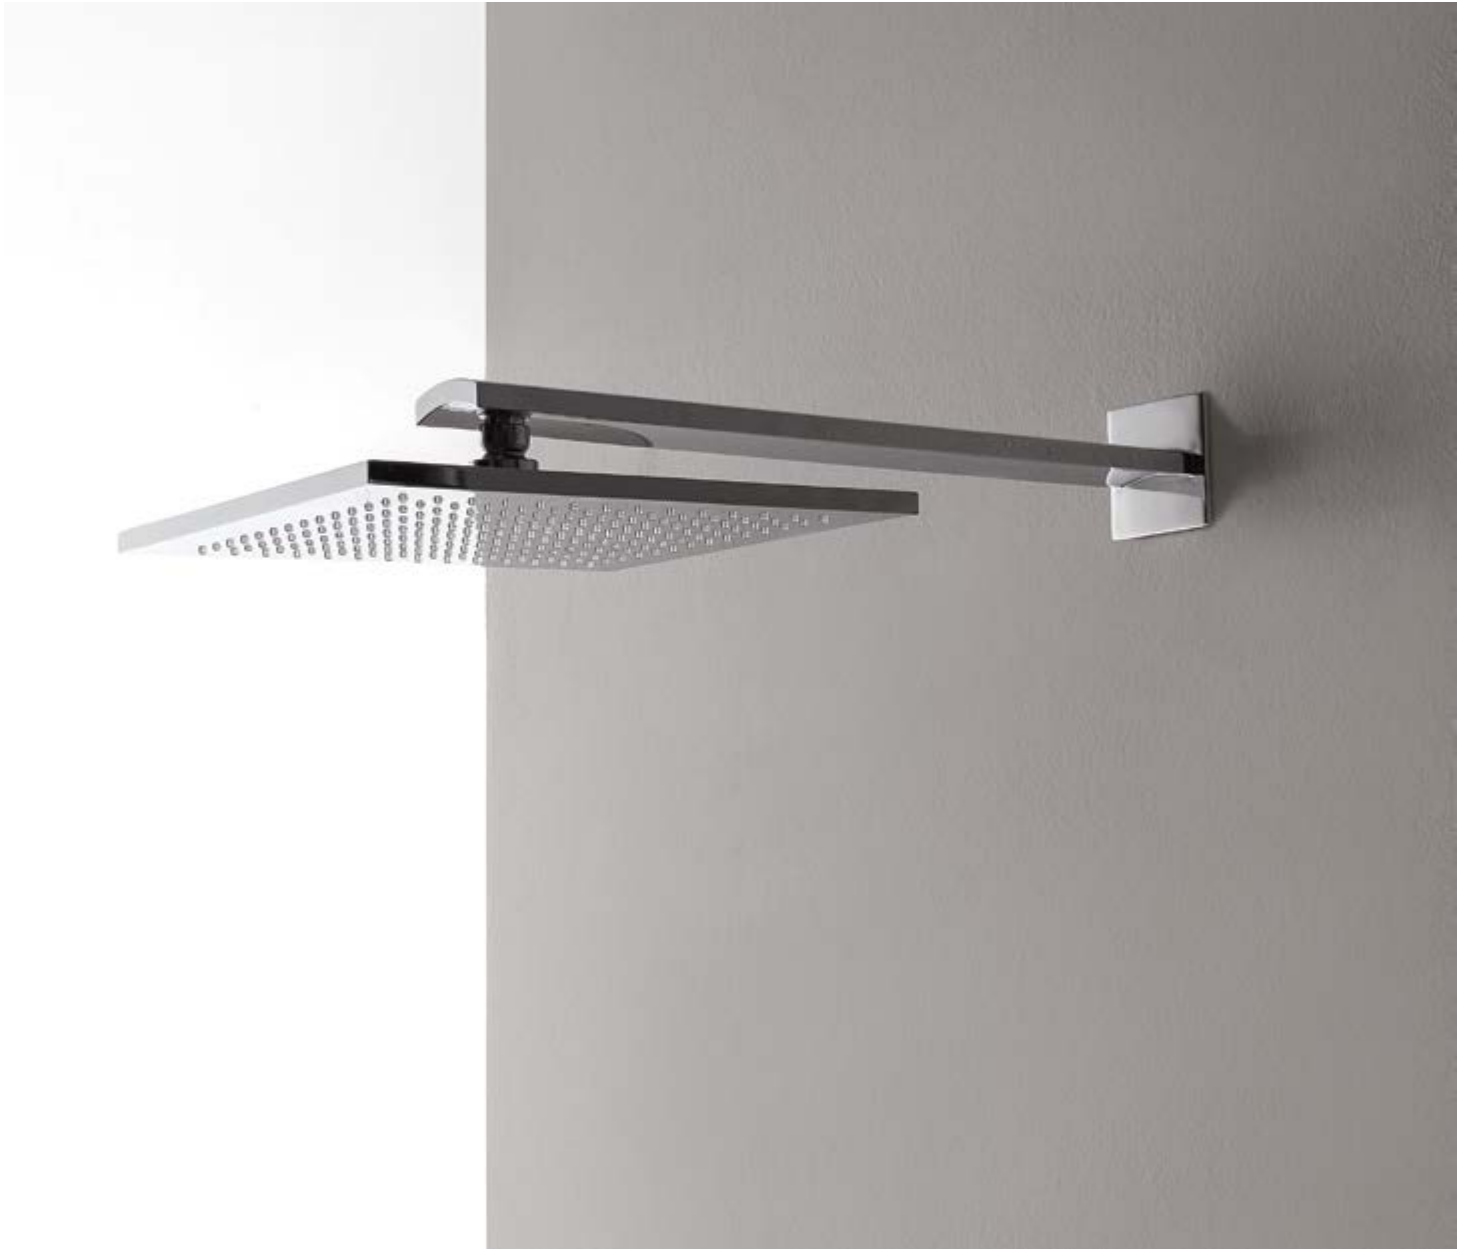

▼ **MOON mono > CRCR - Cromo** _ Miscelatore lavabo _ Single-lever washbasin mixer _ Waschtisch-Einhebebatte-rie _ Monomando para lavabo _ Mitigeur lavabo. ► **MOON mono > NFNF - Acciaio Spazzolato** _ Miscelatore lavabo _ Single-lever washbasin mixer _ Waschtisch-Einhebebatte-rie _ Monomando para lavabo _ Mitigeur lavabo.

◀ **MOON > CRCR -**

Cromo _ Lavabo colonna da terra _ Column-mounted washbasin _ Waschbecken Zylindermontage _ Lavabo de columna _ Lavabo monté sur colonne.

▶ **MOON > CRCR -**

Cromo _ Miscelatore vasca da terra _ Column-mounted bathtub mixer _ Wannenmischer Zylindermontage _ Mélangeur baignoire sur colonne _ Caño bañera de columna .

► **MOON > CRCR - Cromo** _ Gruppo piano vasca 5 fori _ 5 hole deck mounted tub/shower _ 5-Loch Wannenarmatur Badewannen _ Batéria banera a 5 orificios _ Mélangeur bain/douche à 5 trous.

► **MOON > CRCR - Cromo** _
Gruppo vasca a incasso _ Built-in
bathtub set _ Wannenbatterie UP-
Mont. _ Bateria bañera empotrar _
Mélangeur bain à encastrer.

▲ **MOON > CRCR - Cromo** _ Braccio doccia con soffione _ Shower head, complete _ Kopfbrause, komplett _ Alcachofa de ducha, completo _ Douche de tete, complet. ◀ **MOON > CRCR - Cromo** _ Colonna doccia con soffione rettangolare anticalcare, comando a incasso _ Shower column with anti-limescale rectangular showerhead, built-in control set _ Brause Zylindermontage mit schwenken Antikalkbrausekopf, UP-Bedienung _ Brazo de ducha con plato rectangular antisarro, mando de empotrar _ Colonne douche avec pomme anticalcare rectangulaire, commande à encastrer.