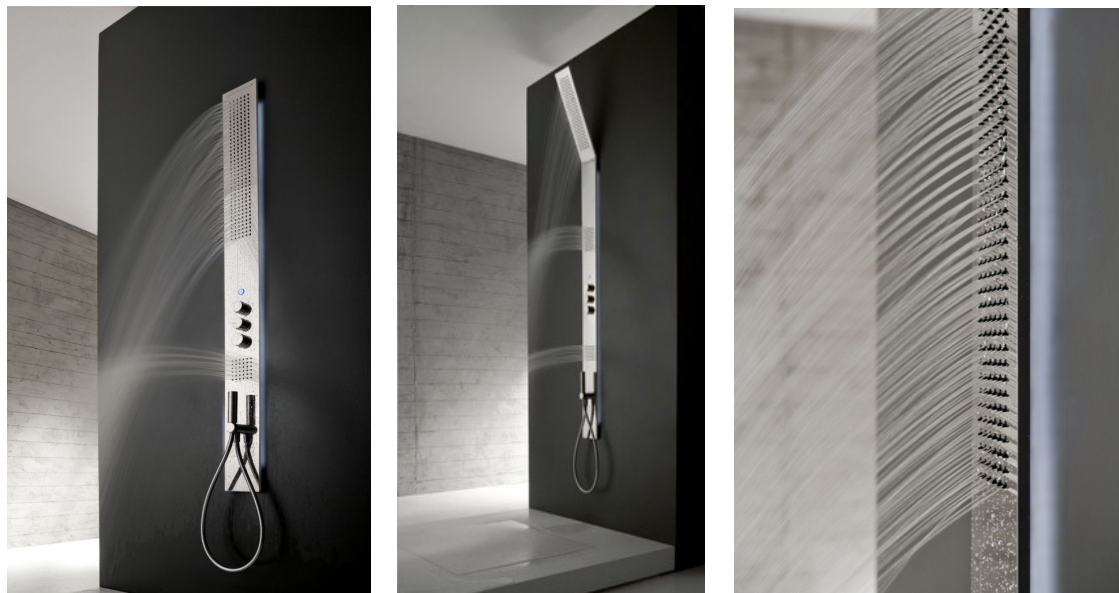

OBLIQUA

Design Roberto Innocenti

OBLIQUA è la nuova doccia di design caratterizzata da un soffione sviluppato sempre in verticale che consente di ottenere un'architettura semplice e minimale.

Dotata di spessore molto sottile **OBLIQUA** aderisce con innata eleganza alle pareti integrandosi in modo naturale e raffinato all'ambiente. Grazie alla sua linea pulita ed essenziale, completa di tutti gli accessori, entra in perfetta sintonia con ogni soluzione di arredobagno adottata.

OBLIQUA stupisce e appaga per il suggestivo e confortevole sgorgare dell'acqua che avviene attraverso l'innovativo sistema direzionale Flyfall Rain System che permette un perfetto controllo della direzionalità dell'acqua contenendo in spazi ridotti l'impronta dell'acqua a terra. Ciò consente l'installazione di **OBLIQUA** in qualsiasi tipo di bagno e non necessariamente in ambienti di grandi dimensioni.

OBLIQUA viene proposta in tre modelli (intera con soffione inclinato, intera con soffione piano, due pezzi con soffione piano) ognuno dei quali è realizzato nelle due versioni da semi incasso con retroilluminazione a luce LED bianca e da incasso senza retro illuminazione.

Il sistema doccia è stato concepito per erogare acqua secondo le principali ed essenziali modalità di utilizzo nelle accezioni del relax psico fisico e sensoriale. Tutti i modelli sono dotati di miscelatore termostatico con cartuccia ad alta portata, filtri/blocco ed ingressi e uscite da 1/2". Sono inoltre dotati di quattro uscite comandate da due deviatori con stop (soffione pioggia, cascata, body spray, doccetta).