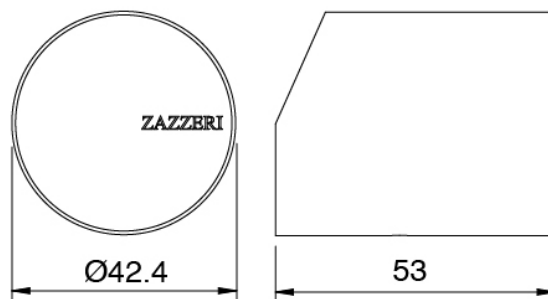

Cod: 3300B113A00

Built-in washbasin set - external part

Handle

Cod: 3305MA02A00

HANDLE MA02 Handle for built-in parts

Finiture disponibili:

finiture speciali su richiesta salvo quantitativi minimi di ordine garantiti