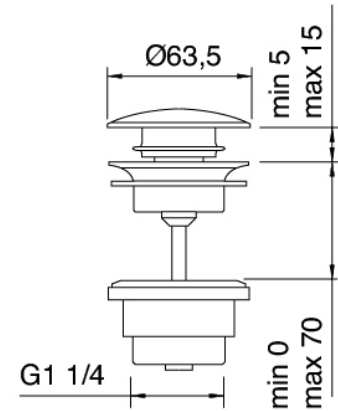

Cod: 2100A099A00

Washbasin mixer without plug - without spout

Pressure-controlled drain

Cod: 2900K302A00

Pressure control drain

Finiture disponibili:

finiture speciali su richiesta salvo quantitativi minimi di ordine garantiti