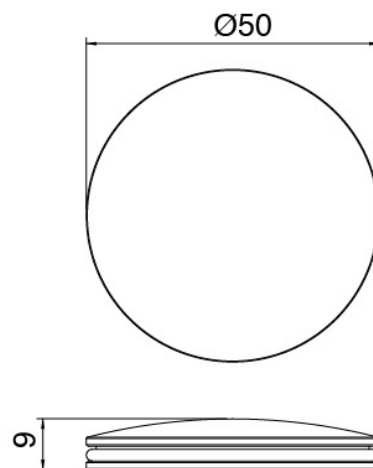

Single-lever mixer

Cod: 2700A402AA0

Concealed shower mixer - external part

Disk handle PA02

Cod: 2700PA02A00

Disk handle for built-in elements

Finiture disponibili:

finiture speciali su richiesta salvo quantitativi minimi di ordine garantiti