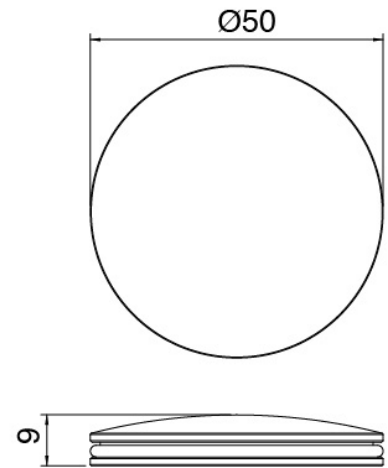

Cod: 2700A113AA0

Built-in washbasin set - 160mm - external part

Disk handle PA02

Cod: 2700PA02A00

Disk handle for built-in elements

Finiture disponibili:

finiture speciali su richiesta salvo quantitativi minimi di ordine garantiti