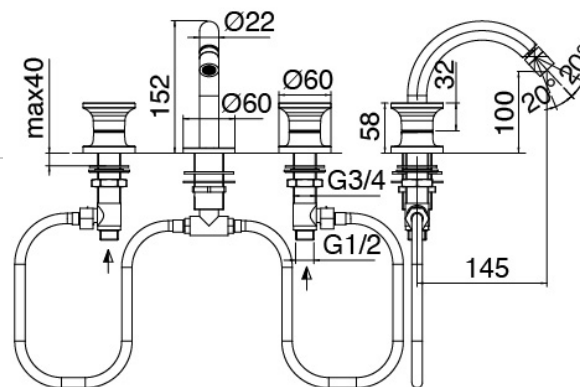

Modern - Traditional tap bidet

Codice kit: 2701 BBX-070

Traditional tap bidet 3 hole revolving spout without plug

Componenti

Tap set

Cod: 27010204A00

Bidet set with revolving spout - 145 x h100mm

Disk handle

Cod: 2700PA01A00

Disk handle washbasin/bidet

Finiture disponibili:

finiture speciali su richiesta salvo quantitativi minimi di ordine garantiti

brush steel

ASAS