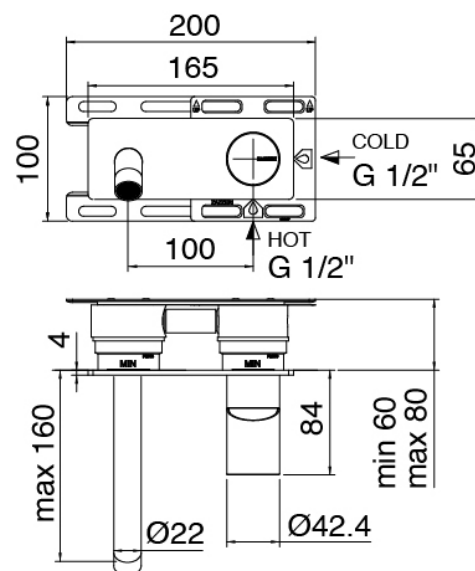

Modern - Mitigeur lavabo a encastrer

Codice kit: 3305 MLI-040

Mitigeur lavabo a encastrer

Componenti

Mitigeur mono-commande

Cod: 3305A113A00

Mitigeur lavabo a encastrer - partie externe

Partie brute (3300B113)

Cod: 3300B113A00

Mitigeur lavabo a encastrer - partie brute

Manette MA02 Z316_sh

Cod: 3305MA02A00

HANDLE MA02 Manette éléments à encastrer

Finiture disponibili:

finiture speciali su richiesta salvo quantitativi minimi di ordine garantiti