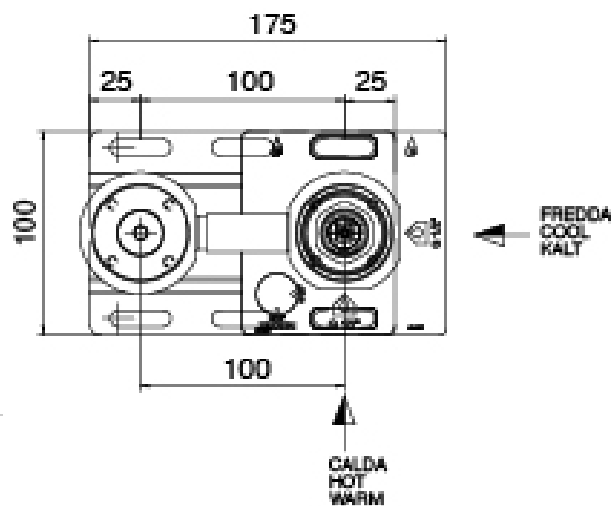

Modern - Mitigeur lavabo a encastrer

Codice kit: 3305 MLI-040

Mitigeur lavabo a encastrer

Componenti

Mitigeur mono-commande

Cod: 3305A113A00

Mitigeur lavabo a encastrer - partie externe

Partie brute (3300B113)

Cod: 3300B113A00

Mitigeur lavabo a encastrer - partie brute

Manette MA02 Z316_sh

Cod: 3305MA02A00

HANDLE MA02 Manette éléments à encastrer

Finiture disponibili:

finiture speciali su richiesta salvo quantitativi minimi di ordine garantiti