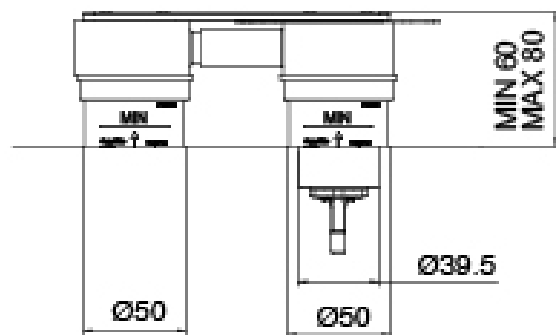

Modern - Mitigeur lavabo a encastrer

Codice kit: 3305 MLI-040

Mitigeur lavabo a encastrer

Componenti

Mitigeur mono-commande

Cod: 3305A113A00

Mitigeur lavabo a encastrer - partie externe

Partie brute (3300B113)

Cod: 3300B113A00

Mitigeur lavabo a encastrer - partie brute

Manette MA02 Z316_sh

Cod: 3305MA02A00

HANDLE MA02 Manette éléments à encastrer

Finiture disponibili:

finiture speciali su richiesta salvo quantitativi minimi di ordine garantiti