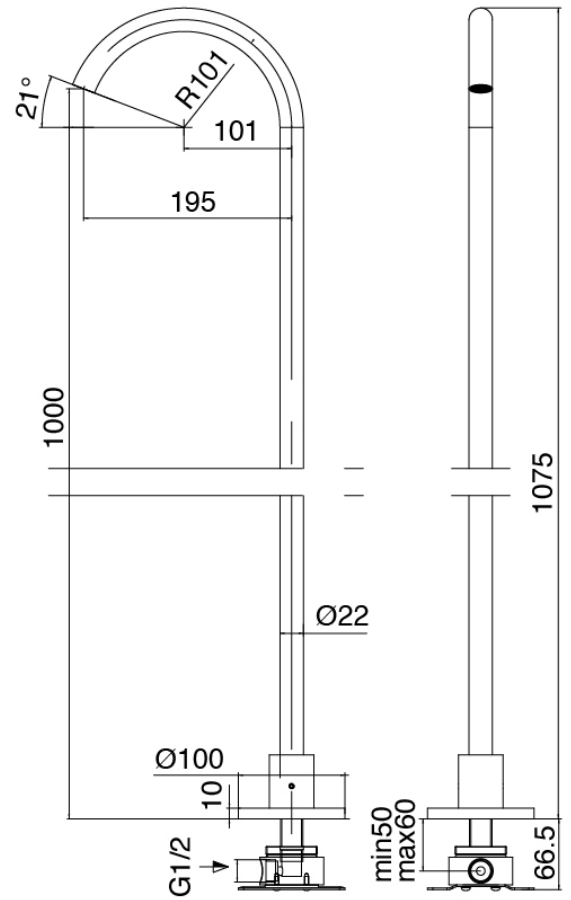

Modern - Mitigeur lavabo à poser

Codice kit: 3305 GLT-070

Mitigeur lavabo à poser avec bec lavabo monte sur colonne

Componenti

Partie brute

Cod: 3300B099A00

Lavabo monte sur colonne - partie brute

Bec lavabo monte sur colonne

Cod: 3300T099A00

Bec lavabo monte sur colonne

Mitigeur mono-commande

Cod: 3305M108A00

Mitigeur a platt - Ø36mm

Manette

Cod: 3305MA01A00

HANDLE MA01 Manette pour mitigeur lavabo/bidet