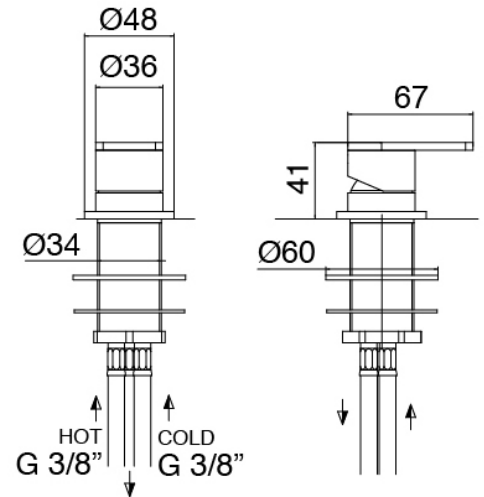

Cod: 3300T099A00

Bec lavabo monte sur colonne

Mitigeur mono-commande

Cod: 3305M108A00

Mitigeur a platt - Ø36mm

Manette

Cod: 3305MA01A00

HANDLE MA01 Manette pour mitigeur lavabo/bidet