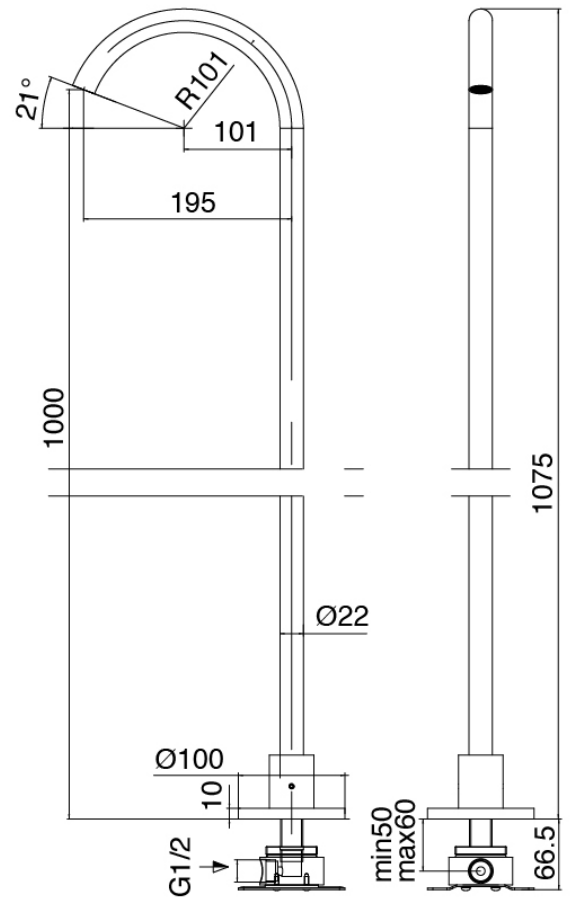

Modern - Mitigeur lavabo à poser

Codice kit: 3305 GLT-070

Mitigeur lavabo à poser avec bec lavabo monte sur colonne

Componenti

Partie brute

Cod: 3300B099A00

Lavabo monte sur colonne - partie brute

Bec lavabo monte sur colonne

Cod: 3300T099A00

Bec lavabo monte sur colonne

Mitigeur mono-commande

Cod: 3305M108A00

Mitigeur a platt - Ø36mm

Manette

Cod: 3305MA01A00

HANDLE MA01 Manette pour mitigeur lavabo/bidet