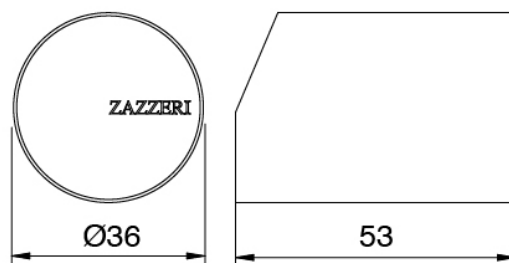

Cod: 3300T099A00

Bec lavabo monte sur colonne

Mitigeur mono-commande

Cod: 3305M108A00

Mitigeur a platt - Ø36mm

Manette

Cod: 3305MA01A00

HANDLE MA01 Manette pour mitigeur lavabo/bidet