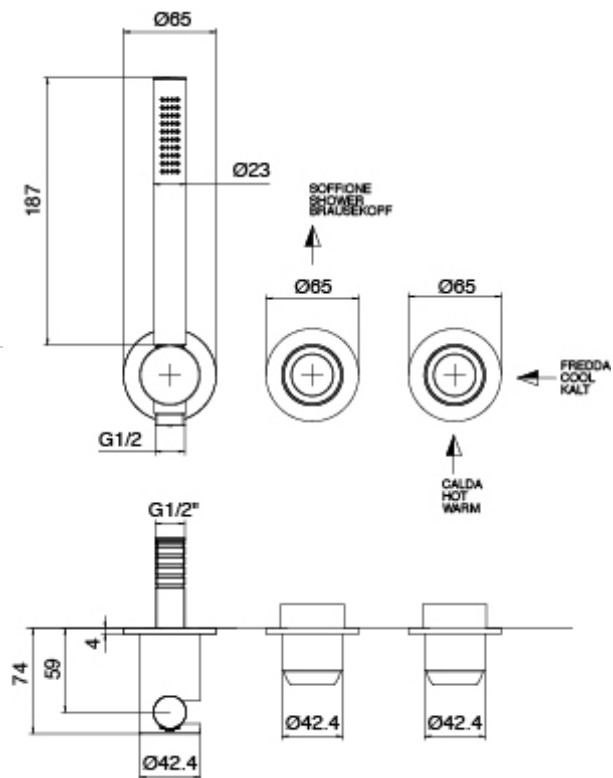

Modern - Bras de douche avec pomme de douche et douchette

Codice kit: 3305 DDI-100

Bras de douche avec pomme de douche, douchette et mitigeur encastré – 2 sorties

Componenti

Douche de tete

Cod: 3300BR01A00

Douche de tete

Pomme de douche

Cod: 3300SO01A00

Pomme de douche en anticalcaire D.220 mm

Partie brute

Cod: 3300B401A01

Mitigeur douche a encastrer avec inverseur et

Douchette - partie brute

Mitigeur mono-commande avec douchette

Cod: 3305X401AA1

Mitigeur douche a encastrer avec inverseur et

Douchette- sans plaque and flexible - partie externe

Manette MA02 Z316_sh

Cod: 3305MA02A00

HANDLE MA02 Manette éléments à encastrer

Manette

Cod: 3305MA04A00

HANDLE MA04 Manette pour inverseur à 2 voies
sans fermeture

Flexible L=150mm

Cod: 3300N504A00

Flexible en PVC pour douche - Noir - L 1,2m

Finiture disponibili:

finiture speciali su richiesta salvo quantitativi minimi di ordine garantiti