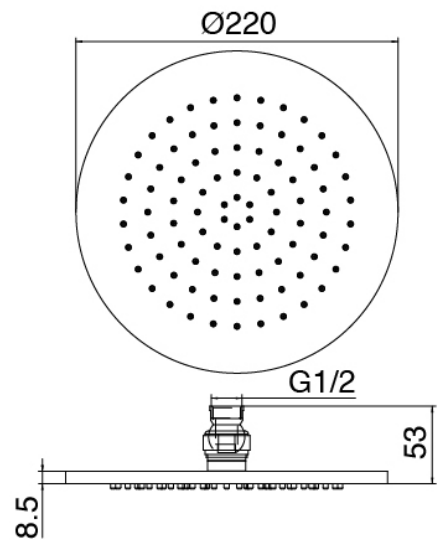

Modern - Bras de douche avec pomme de douche et douchette

Codice kit: 3305 DDI-100

Bras de douche avec pomme de douche, douchette et mitigeur encastré – 2 sorties

Componenti

Douche de tete

Cod: 3300BR01A00

Douche de tete

Pomme de douche

Cod: 3300SO01A00

Pomme de douche en anticalcaire D.220 mm

Partie brute

Cod: 3300B401A01

Mitigeur douche a encastrer avec inverseur et

Douchette - partie brute

Mitigeur mono-commande avec douchette

Cod: 3305X401AA1

Mitigeur douche a encastrer avec inverseur et

Douchette- sans plaque and flexible - partie externe

Manette MA02 Z316_sh

Cod: 3305MA02A00

HANDLE MA02 Manette éléments à encastrer

Manette

Cod: 3305MA04A00

HANDLE MA04 Manette pour inverseur à 2 voies
sans fermeture

Flexible L=150mm

Cod: 3300N504A00

Flexible en PVC pour douche - Noir - L 1,2m

Finiture disponibili:

finiture speciali su richiesta salvo quantitativi minimi di ordine garantiti