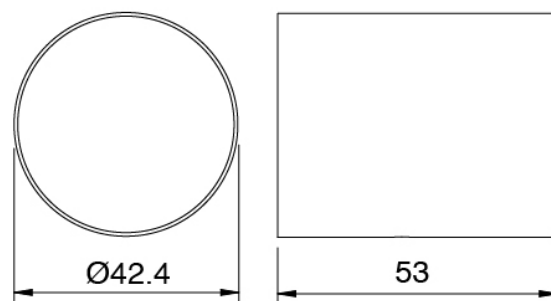

Manette

Cod: 3305MA04A00

HANDLE MA04 Manette pour inverseur à 2 voies
sans fermeture

Flexible L=150mm

Cod: 3300N504A00

Flexible en PVC pour douche - Noir - L 1,2m

Finiture disponibili:

finiture speciali su richiesta salvo quantitativi minimi di ordine garantiti