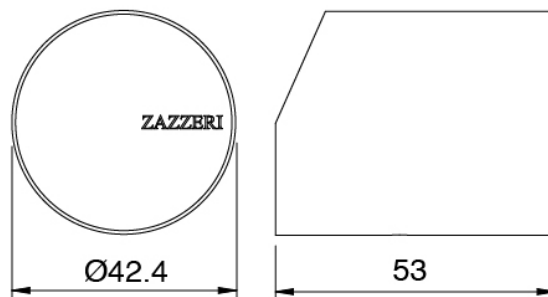

Manette

Cod: 3305MA04A00

HANDLE MA04 Manette pour inverseur à 2 voies
sans fermeture

Flexible L=150mm

Cod: 3300N504A00

Flexible en PVC pour douche - Noir - L 1,2m

Finiture disponibili:

finiture speciali su richiesta salvo quantitativi minimi di ordine garantiti