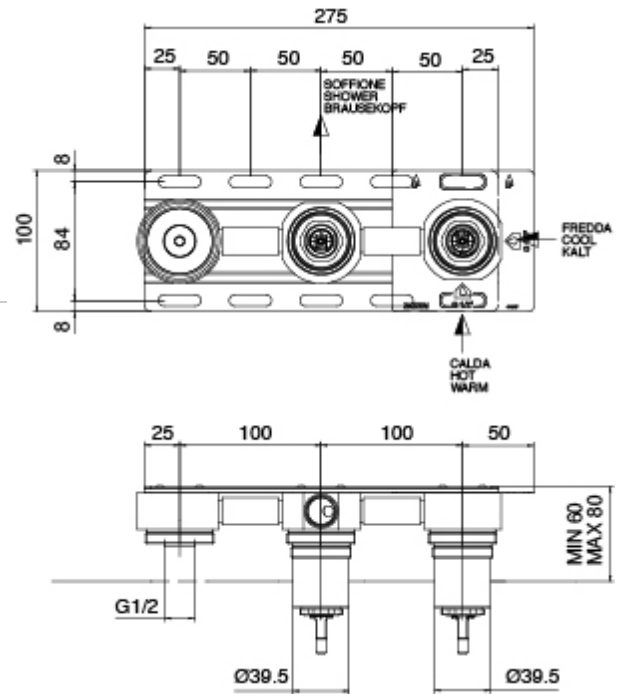

Modern - Bras de douche avec pomme de douche et douchette

Codice kit: 3305 DDI-100

Bras de douche avec pomme de douche, douchette et mitigeur encastré – 2 sorties

Componenti

Douche de tete

Cod: 3300BR01A00

Douche de tete

Pomme de douche

Cod: 3300SO01A00

Pomme de douche en anticalcaire D.220 mm

Partie brute

Cod: 3300B401A01

Mitigeur douche a encastrer avec inverseur et

Douchette - partie brute

Mitigeur mono-commande avec douchette

Cod: 3305X401AA1

Mitigeur douche a encastrer avec inverseur et

Douchette- sans plaque and flexible - partie externe

Manette MA02 Z316_sh

Cod: 3305MA02A00

HANDLE MA02 Manette éléments à encastrer

Manette

Cod: 3305MA04A00

HANDLE MA04 Manette pour inverseur à 2 voies
sans fermeture

Flexible L=150mm

Cod: 3300N504A00

Flexible en PVC pour douche - Noir - L 1,2m

Finiture disponibili:

finiture speciali su richiesta salvo quantitativi minimi di ordine garantiti