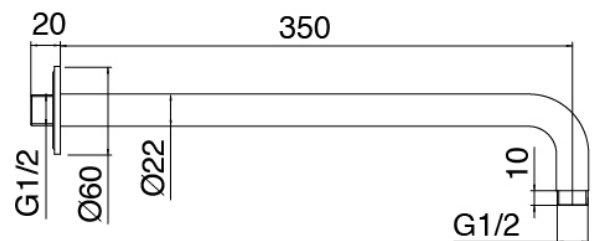

Modern - Bras de douche avec pomme de douche et douchette

Codice kit: 3305 DDI-100

Bras de douche avec pomme de douche, douchette et mitigeur encastré – 2 sorties

Componenti

Douche de tete

Cod: 3300BR01A00

Douche de tete

Pomme de douche

Cod: 3300SO01A00

Pomme de douche en anticalcaire D.220 mm

Partie brute

Cod: 3300B401A01

Mitigeur douche a encastrer avec inverseur et

Douchette - partie brute

Mitigeur mono-commande avec douchette

Cod: 3305X401AA1

Mitigeur douche a encastrer avec inverseur et

Douchette- sans plaque and flexible - partie externe

Manette MA02 Z316_sh

Cod: 3305MA02A00

HANDLE MA02 Manette éléments à encastrer

Manette

Cod: 3305MA04A00

HANDLE MA04 Manette pour inverseur à 2 voies
sans fermeture

Flexible L=150mm

Cod: 3300N504A00

Flexible en PVC pour douche - Noir - L 1,2m

Finiture disponibili:

finiture speciali su richiesta salvo quantitativi minimi di ordine garantiti