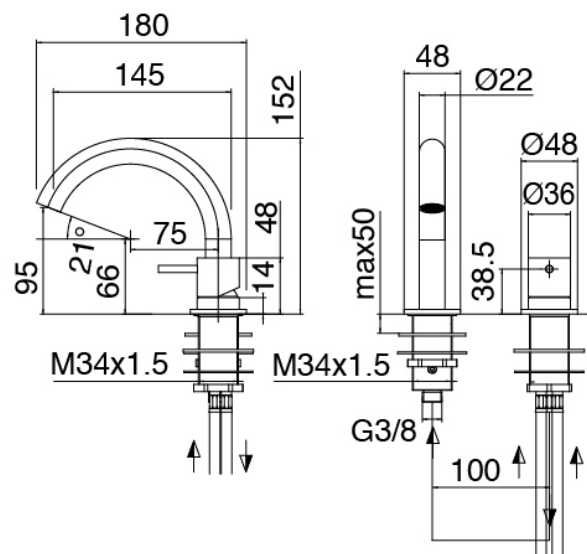

## Modern - Mitigeur lavabo à poser

Codice kit: 3300 MLX-030

Mitigeur lavabo avec bec orientable

### Mitigeur mono-commande

Cod: 33001108A01

Mitigeur lavabo avec bec orientable - 145 x H93mm