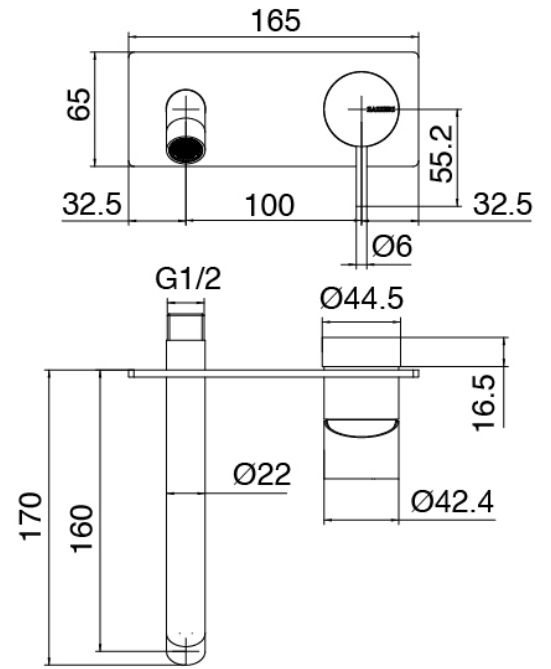

Mitigeur mono-commande

Cod: 3300A113A00

Mitigeur lavabo a encastrer - habillage

Finiture disponibili:

finiture speciali su richiesta salvo quantitativi minimi di ordine garantiti

acier brossè

ASAS

Anthracite

APAP

Bronze cuivre

BPBP

Carbon

KPKP