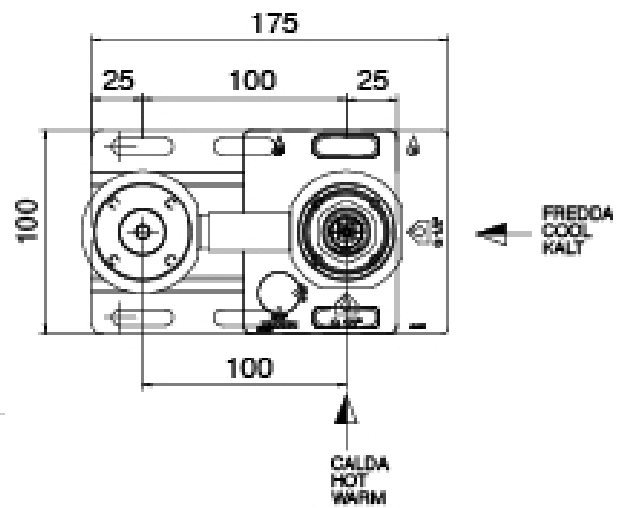

### Partie brute (3300B113)

Cod: 3300B113A00

Mitigeur lavabo a encastrer - partie brute