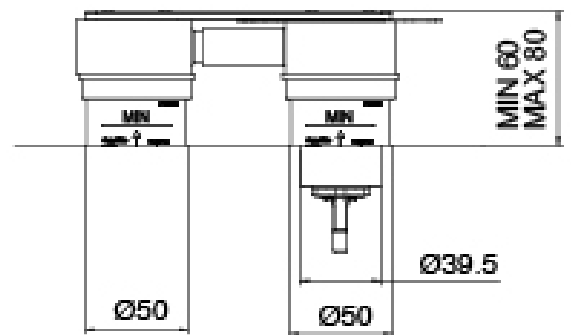

### Partie brute (3300B113)

Cod: 3300B113A00

Mitigeur lavabo a encastrer - partie brute