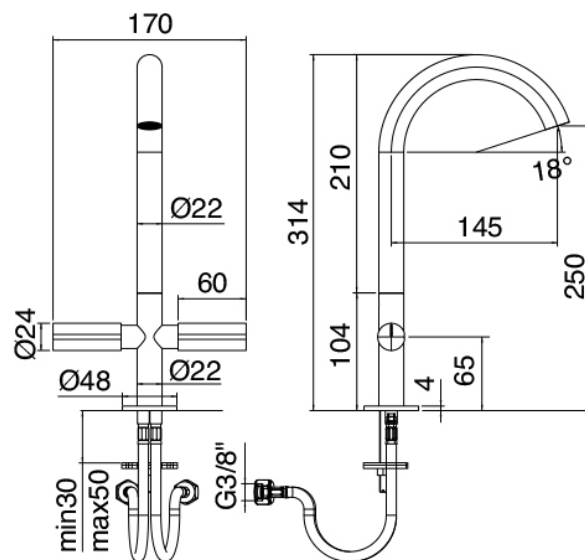

image not found or type unknown https://www.zazzer.it/fr/wp-content/uploads/2017/04/b3daf2_357a4470072a4

Modern - Robinet pour lavabo traditionnel

Codice kit: 3301 BLX-130

Robinet pour lavabo traditionnel 3 trous avec bec tournante – sans bonde vindage

Componenti

Robinet à un seul trou pour cousine

Cod: 33013103ALO

Mitigeur évier monotrou, bec orientable - 145 x h250mm

Finiture disponibili:

finiture speciali su richiesta salvo quantitativi minimi di ordine garantiti