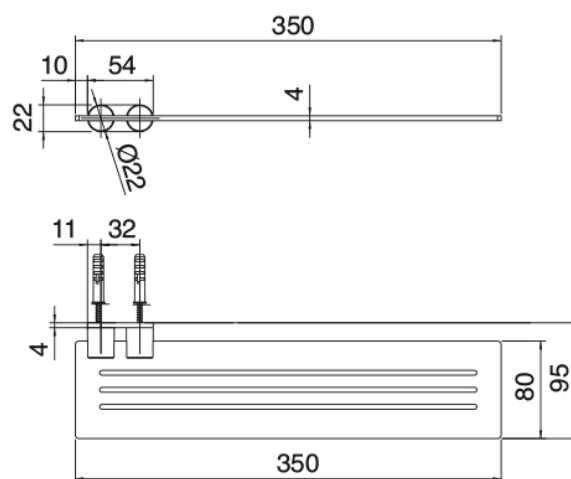

image not found or type unknown https://www.zazze.it/fr/wp-content/uploads/2017/04/b3daf2_357a4470072a4

Q316 - Accessoires etagère

Codice kit: 33A0 ACX-080

Accessoires etagère 350mm

Componenti

Accessoires etagère

Cod: 33A06260A00

Etagère 350mm

Finiture disponibili:

finiture speciali su richiesta salvo quantitativi minimi di ordine garantiti

acier brossé

ASAS

antracite

APAP