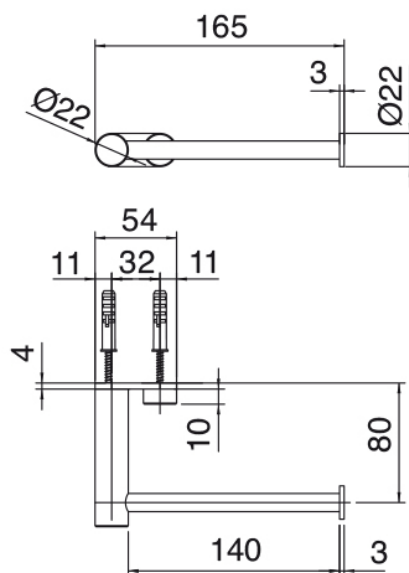

Q316 - Porte-papier

Codice kit: 33A0 ACX-070

Porte-papier

Componenti

Porte-papier

Cod: 33A06500A00

Porte-papier

Finiture disponibili: