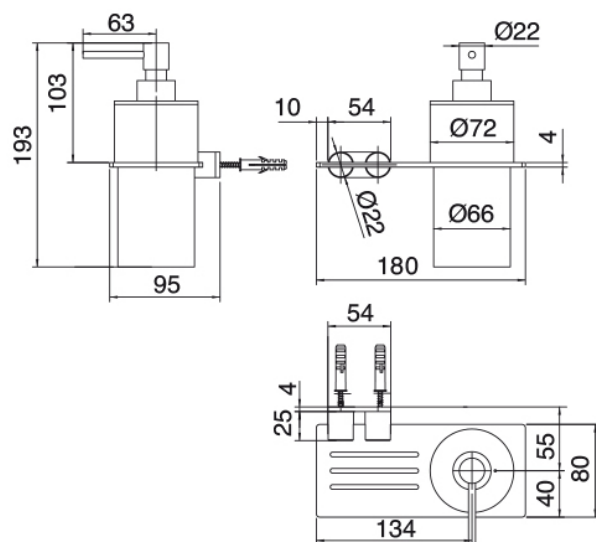

Q316 - Porte-distributeur

Codice kit: 33A0 ACX-040

Porte-distributeur

Componenti

Porte-distributeur

Cod: 33A06211A00

Porte-distributeur

Finiture disponibili: