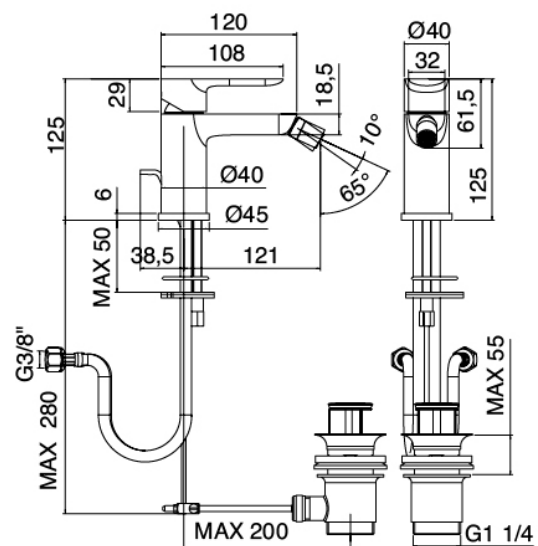

Modern - Mitigeur bidet

Codice kit: 4600 MBX-020

Mitigeur bidet avec bonde vidange

Componenti

Mitigeur mono-commande

Cod: 46001201A00

Mitigeur bidet

Finiture disponibili: