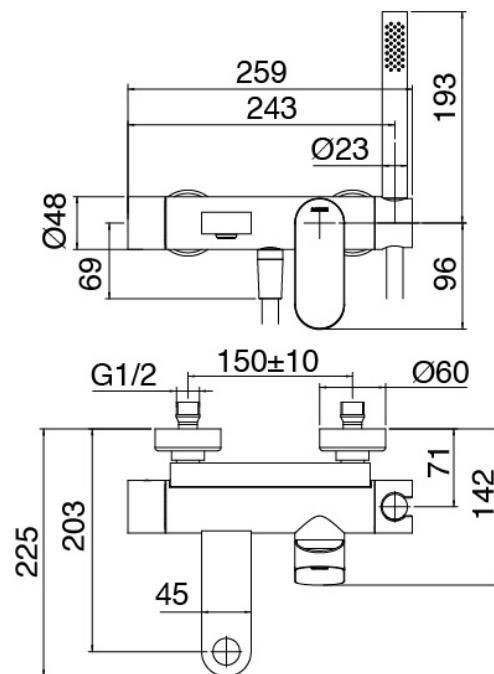

image not found or type unknown https://www.zazzer.it/fr/wp-content/uploads/2017/04/b3daf2_357a4470072a4

Modern - Baignoire extérieure murale

Codice kit: 3101 EVP-060

Mélangeur baignoire extérieure murale – 2 sorties

Componenti

Groupe mitigeur avec jet de distribution

Cod: 31011400A00

Mitigeur bain/douche

Finiture disponibili:

finiture speciali su richiesta salvo quantitativi minimi di ordine garantiti

chrome

CRCR

acier brosse

NFNF

blanc

1010

noir

3131