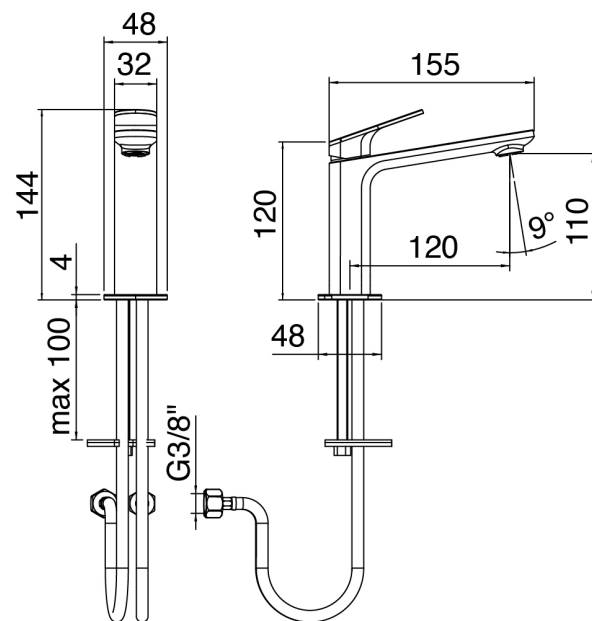

SURF - Mitigeur lavabo

Codice kit: 6300 MLX-020

Mitigeur lavabo sans bonde vidange

Componenti

Mitigeur mono-commande

Cod: 63001106A00

Mitigeur lavabo sans bonde vidange L155 x H110 mm

Finiture disponibili: